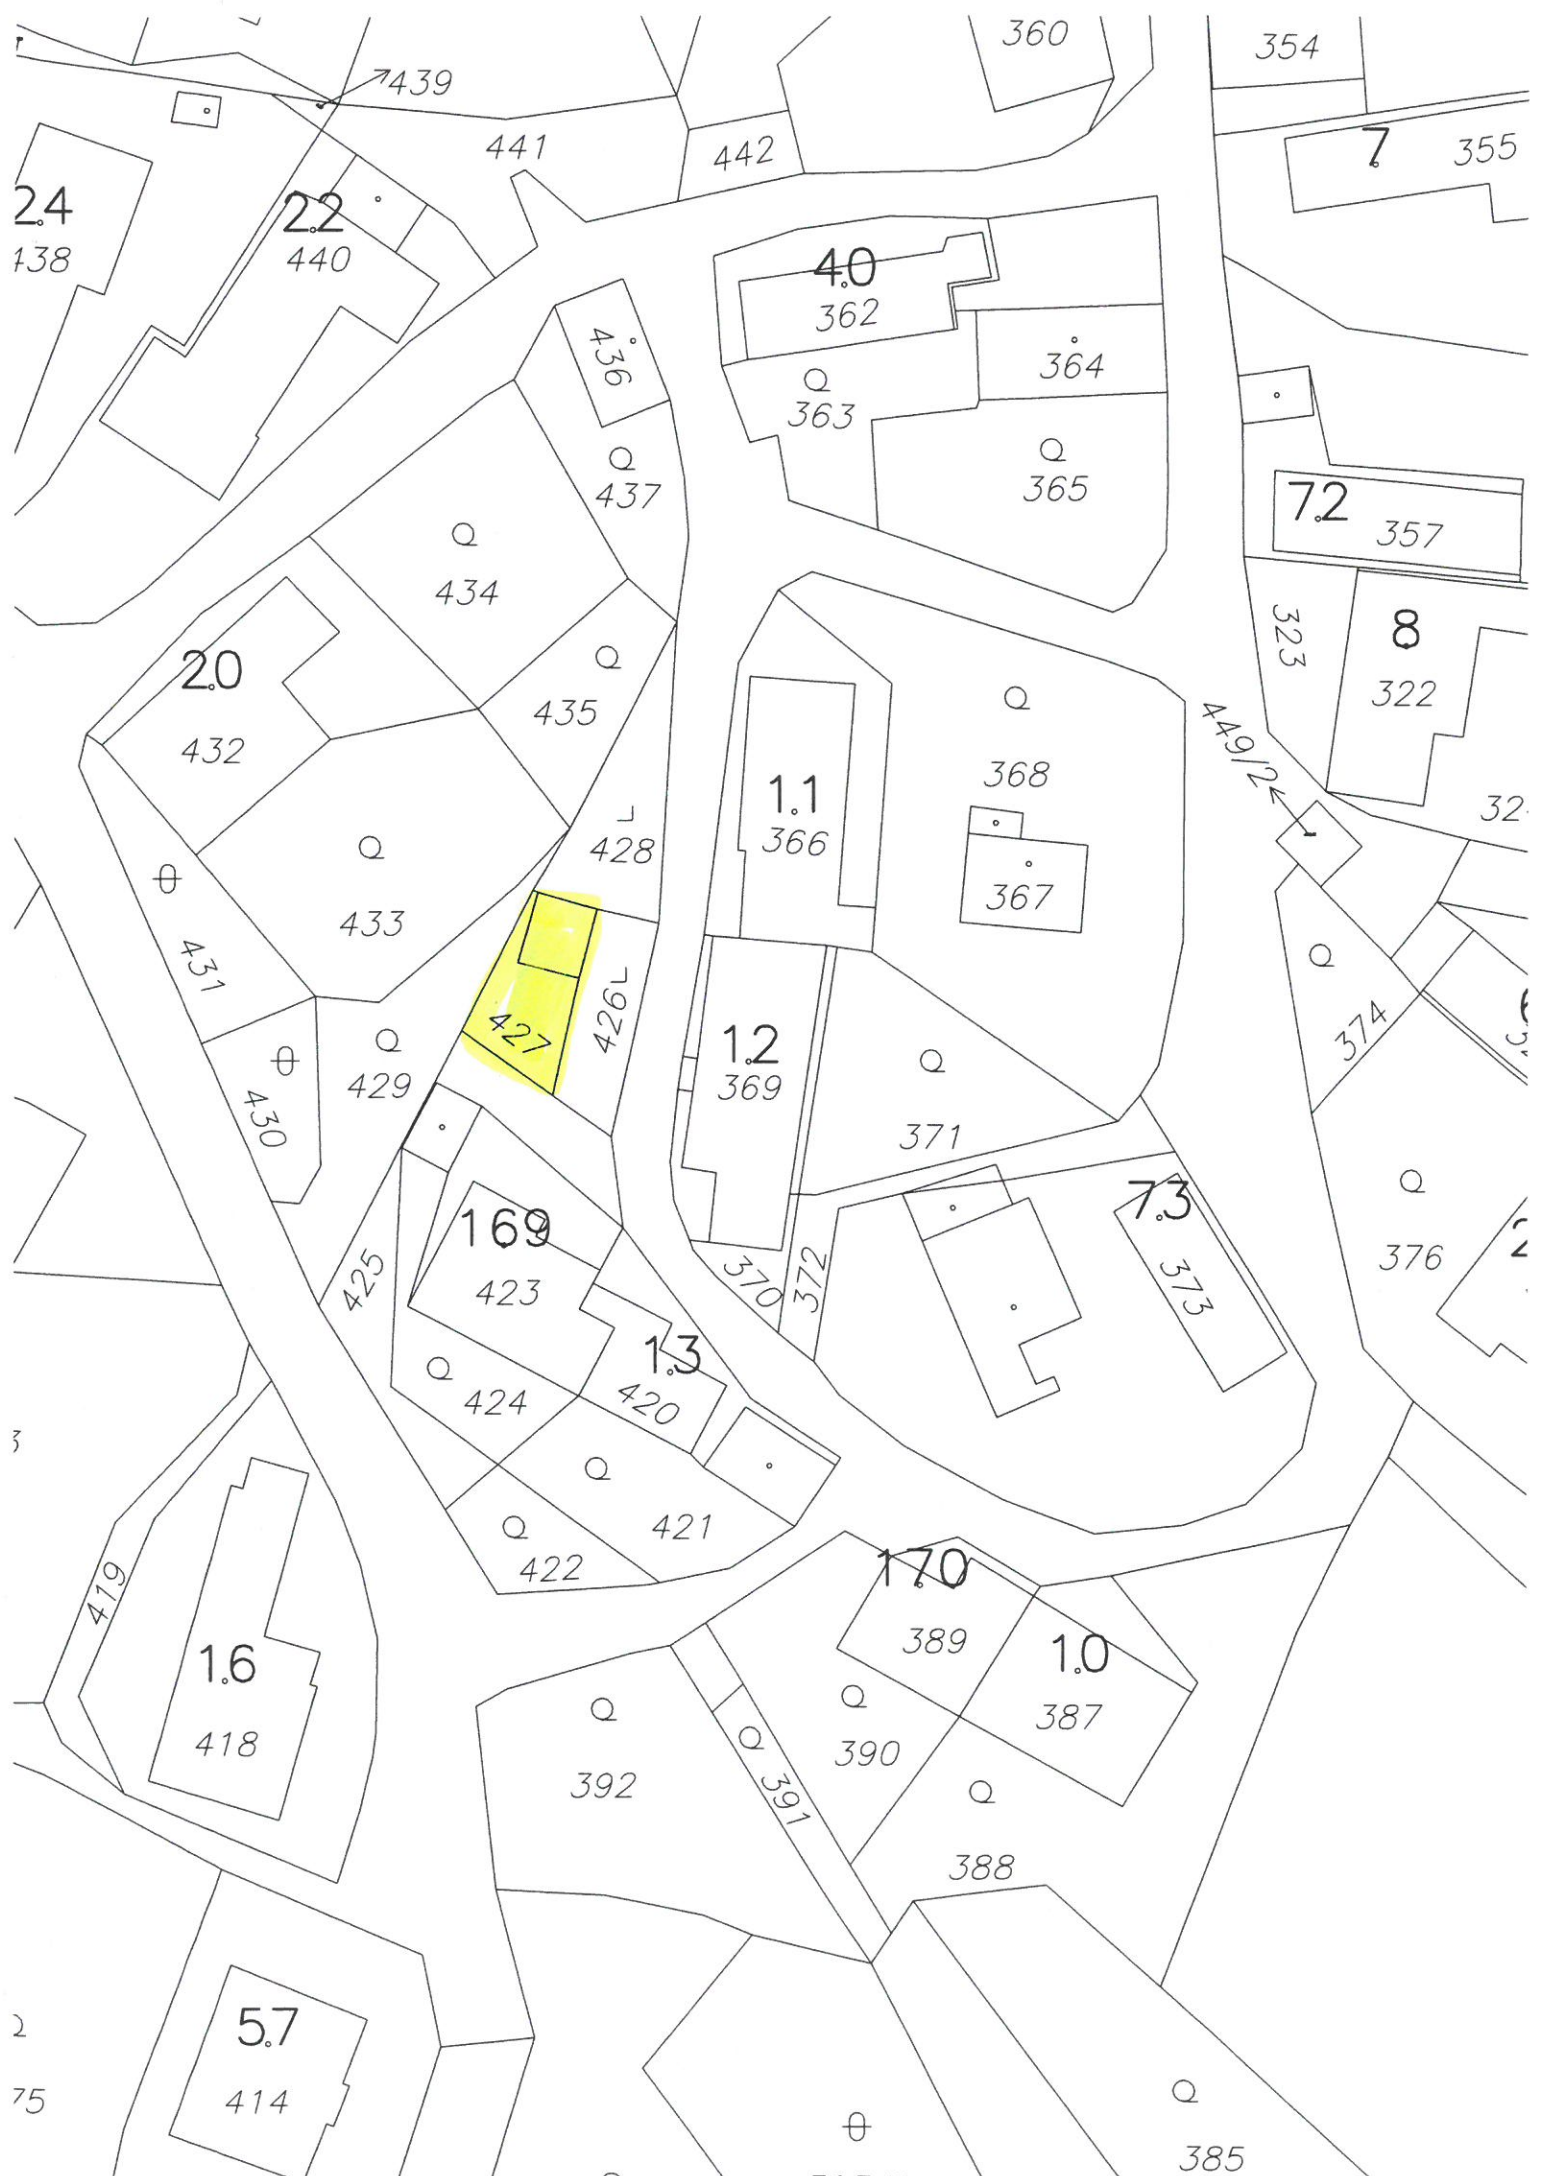

24
138

22
440

441

442

360

354

7
355

40
362

364

Q
363

Q
365

436

Q
437

Q
434

20

432

Q
435

1.1
366

Q
368

367

72
357

323

8

322

Q
428

Q
431

Q
433

427

426L

1.2
369

Q
371

Q
374

Q
430

Q
429

7.3
313

Q
376

425

169
423

370
372

1.3
420

Q
424

Q
422

421

170

389

1.0
387

1.6

418

Q
392

Q
391

Q
390

Q
388

5.7

414

Q
385

75

449/2