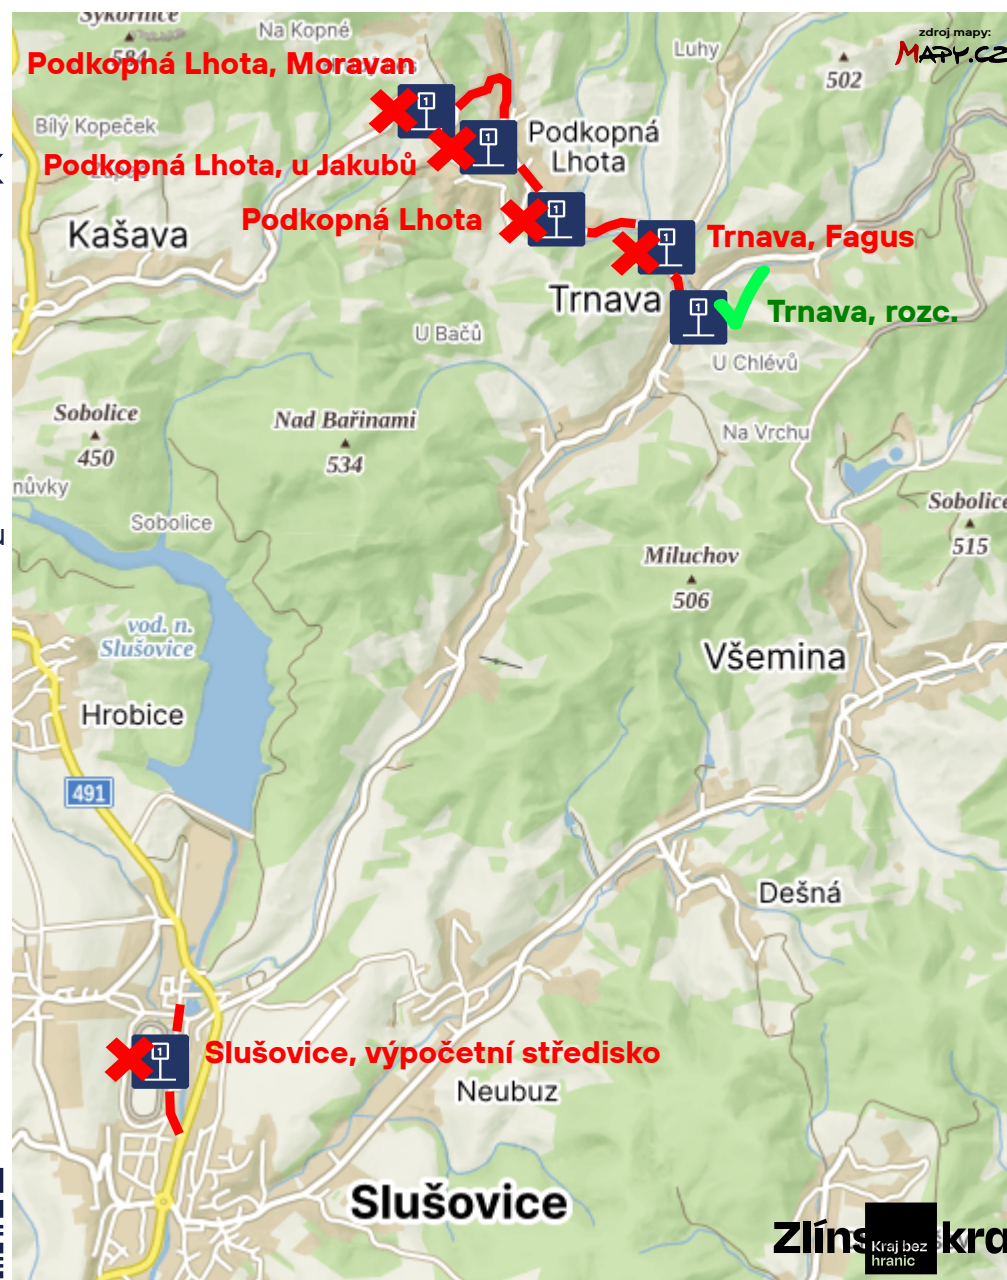

Dočasná změna v dopravě

Integrovaná doprava
Zlínského kraje

Dispečink a info:
573 775 410 | www.idzk.cz

Aktuality a další změny:
[fb.com/IDZKCZ](https://www.facebook.com/IDZKCZ) @IDZK_cz

Síť 21 Miukuláš rally

Dočasné zrušení vybraných zastávek

Trvání:
sobota 25.11.2023; 09:30 - 17:10 hod.

Dotčené linky:
 430

Vážení cestující,

z důvodu pořádání akce "Síť 21 Mikuláš rally" dojde v uvedeném termínu k následujícím dočasným změnám v dopravě:

Po dobu konání akce budou **zrušeny** bez náhrady **následující zastávky:**

Slušovice, výpočetní středisko;
Trnava, Fagus;
Podkopná Lhota;
Podkopná Lhota, u Jakubů;
Podkopná Lhota, Moravan.

Linka 430

Spoje 205, 207, 208, 209, 210 a 212 neobslouží výše uvedené zastávky. Zároveň budou tyto spoje **končit / začínat v zastávce „Trnava, rozc.“**

Za komplikace způsobené při cestování se omlouváme.
Koordinátor veřejné dopravy Zlínského kraje, s.r.o.

Aktuálně
z IDZK

Zlínský kraj
Kraj bez hranic