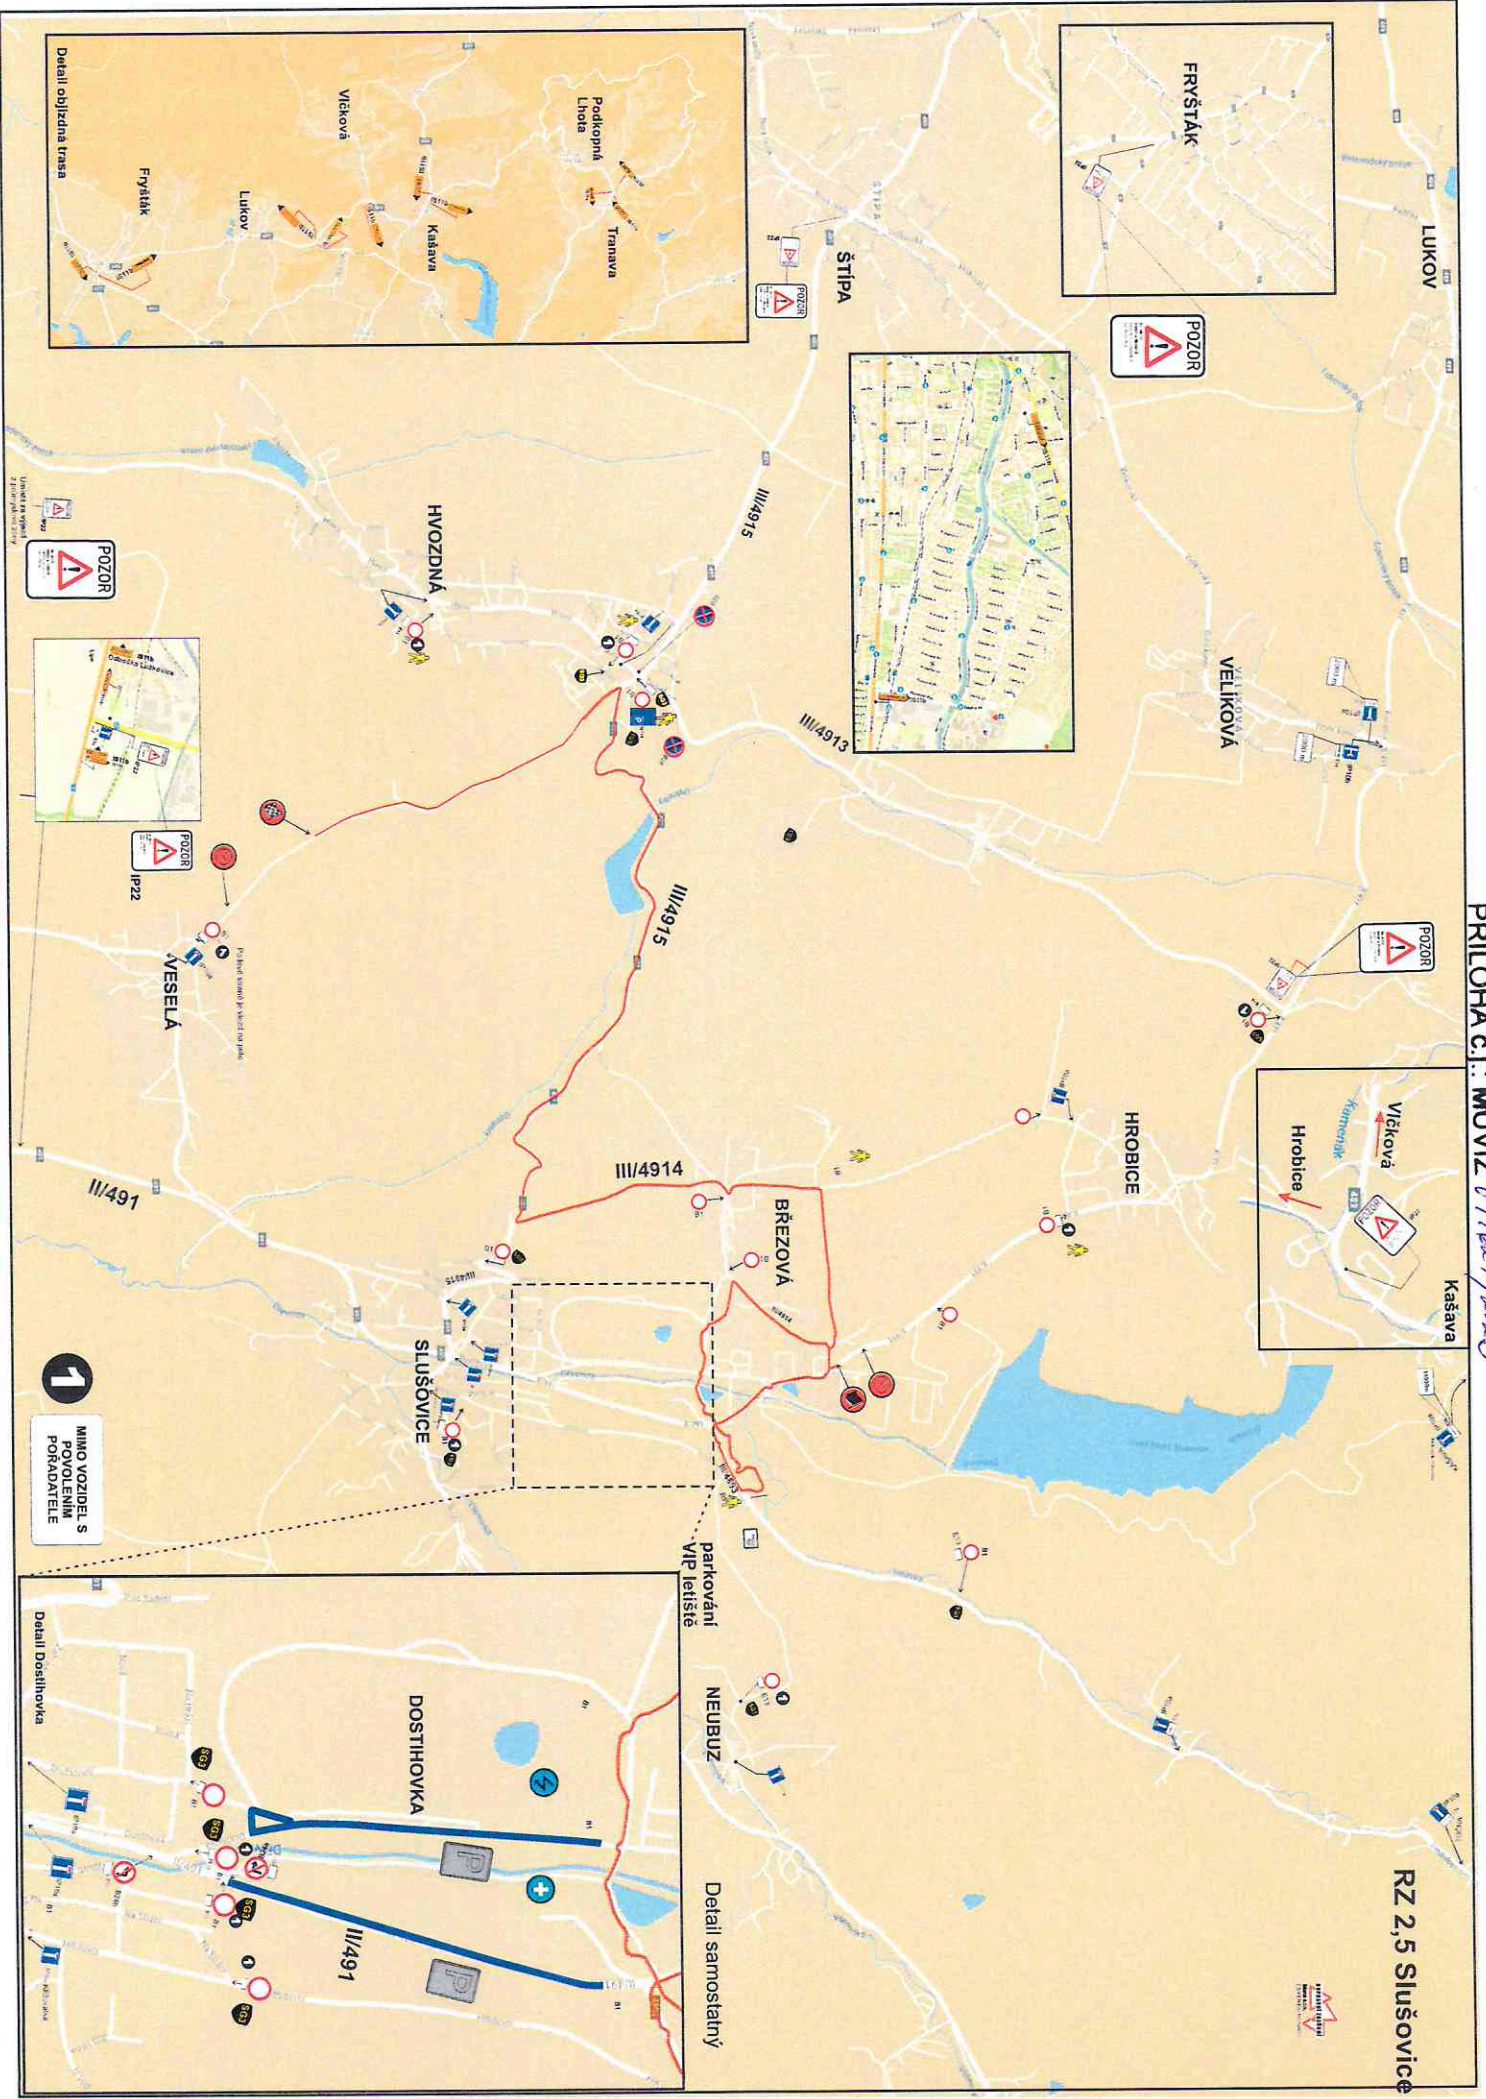

RZ 2,5 Slušovice

POZOR
úzká silnice
z úzkou stranou

POZOR
úzká silnice
z širokou stranou

POZOR
úzká silnice
z úzkou stranou

POZOR
úzká silnice
z širokou stranou

POZOR
úzká silnice
z úzkou stranou

POZOR
úzká silnice
z širokou stranou

POZOR
úzká silnice
z úzkou stranou

POZOR
úzká silnice
z širokou stranou

1
MIMO VOZIDEL S
ROVNOLINÍM
PORADATELE

Detail Dostihovka

parkování
VIP letiště
Detail samostatný

Detail objízdná trasa

Kašava
Hrobice
Viečková
Kamenický

FRYŠTÁK

LUKOV

VELIKOVÁ

HROBICE

ŠTRIPA

HVOZDNÁ

III/4913

III/4915

III/4914

BŘEZOVÁ

SILUŠOVICE

DOSTIHOVKA

III/491

NEUBUZ