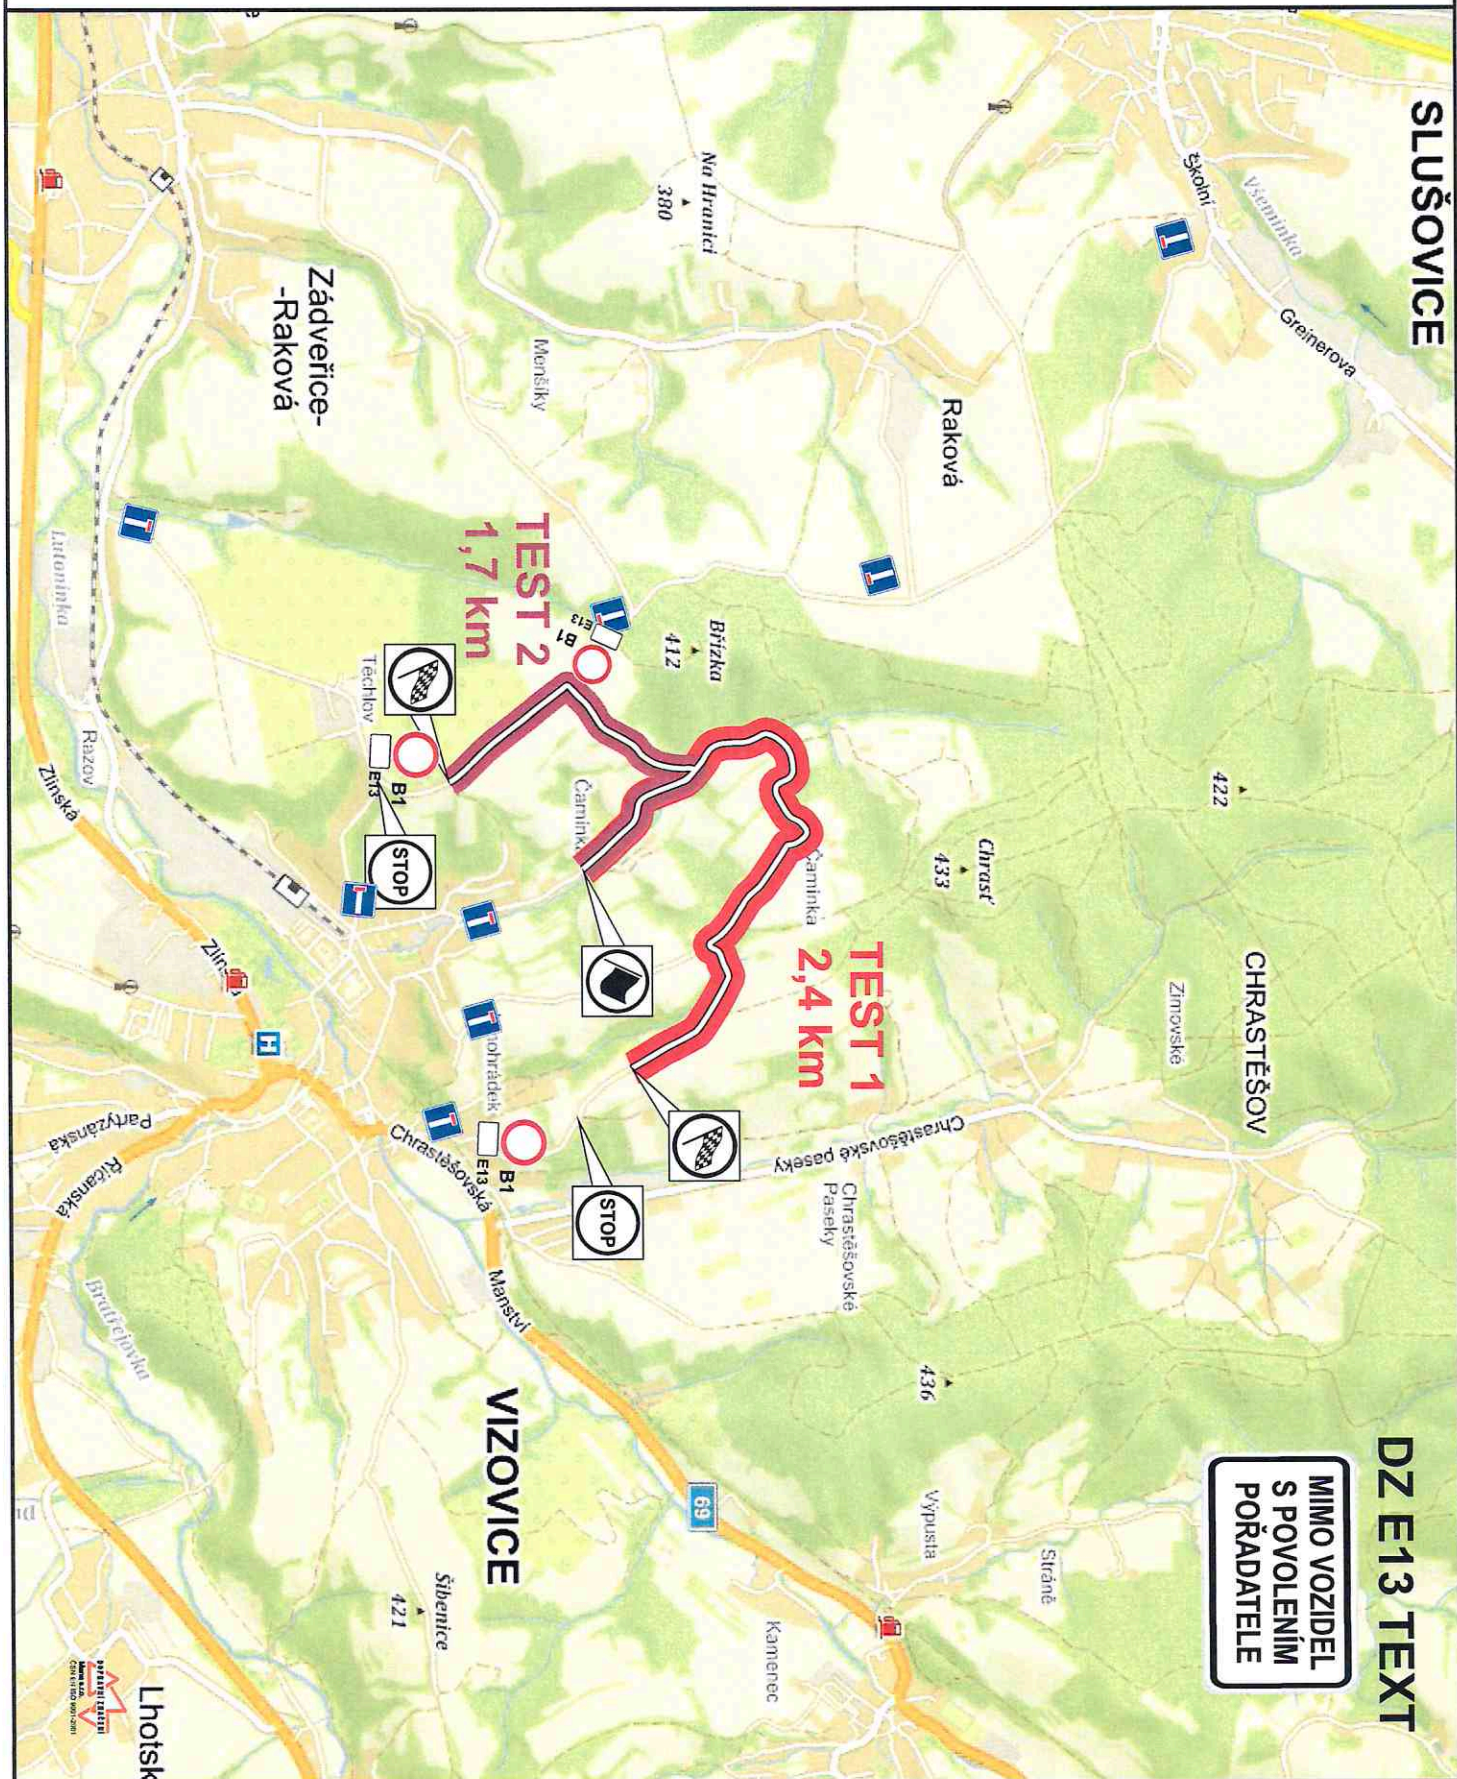

TESTOVACÍ RZ - VIZOVICE

16. 8. 2023

SLUŠOVICE

DZ E13 TEXT

MIMO VOZIDEL
S PÓVOLENÍM
POŘADATELE

PŘÍLOHA č.j.: MUVIZ 11117-20196/15/1013

RZ 2,5 Slušovice

POZOR
úzká silnice
z úzkou stranou

POZOR
úzká silnice
z širokou stranou

POZOR
úzká silnice
z úzkou stranou

POZOR
úzká silnice
z širokou stranou

POZOR
úzká silnice
z úzkou stranou

POZOR
úzká silnice
z širokou stranou

POZOR
úzká silnice
z úzkou stranou

POZOR
úzká silnice
z širokou stranou

1
MIMO VOZIDEL S
ROVNOLINÍM
PORADATELE

Detail Dostihovka

parkování
VIP letiště
Detail samostatný

Detail objízdná trasa

Kašava
Hrobice
Viečková
Kamenický

FRYŠTÁK

LUKOV

VELIKOVÁ

HROBICE

ŠTRIPA

HVOZDNÁ

III/4913

III/4915

III/4914

BŘEZOVÁ