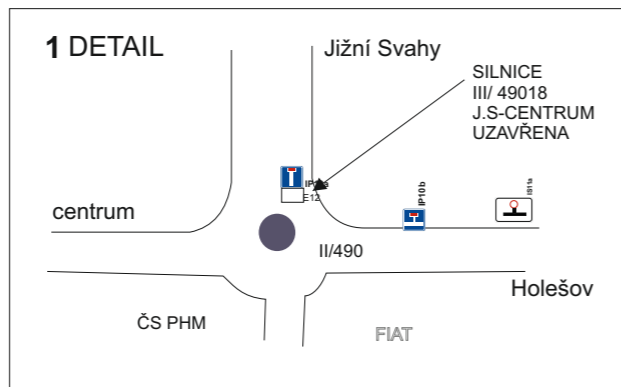

# BARUM CZECH RALLY ZLÍN

18.8.2023

[www.CzechRally.com](http://www.CzechRally.com)

detail č.1- křižovatka u Fiatu  
detail č. 2 - křižovatka nad nemocnicí u Lidlu

DETAIL 2

HOLEŠOV IS11b  
E12

osadit před křižovatkou ve směru od Vizovic

Přelepit B13 za ž.přejezdem