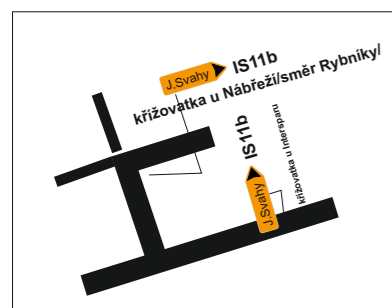

# BARUM CZECH RALLY ZLÍN

18.8.2023

[www.CzechRally.com](http://www.CzechRally.com)

detail č.1- křižovatka u Fiatu  
detail č. 2 - křižovatka nad nemocnicí u Lidlu

DETAIL 2

HOLEŠOV IS11b  
E12

osadit před křižovatkou ve směru od Vizovic

Přelepit B13 za ž.přejezdem