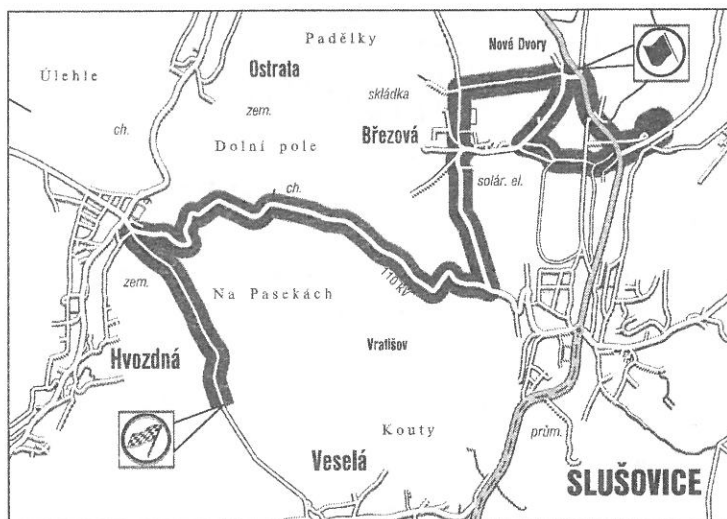

## SILNICE UZAVŘENA

pro veškerý provoz  
v sobotu 19. 8. 2023  
od 6:58 hod. do 21:12 hod.  
Regulace provozu od 4:28 hodin.

Seznamovací jízdy pro soutěžící  
(za dodržování pravidel silničního provozu)  
povoleny  
ve čtvrtek 17. 8. 2023 od 7:00 do 19:00 hodin