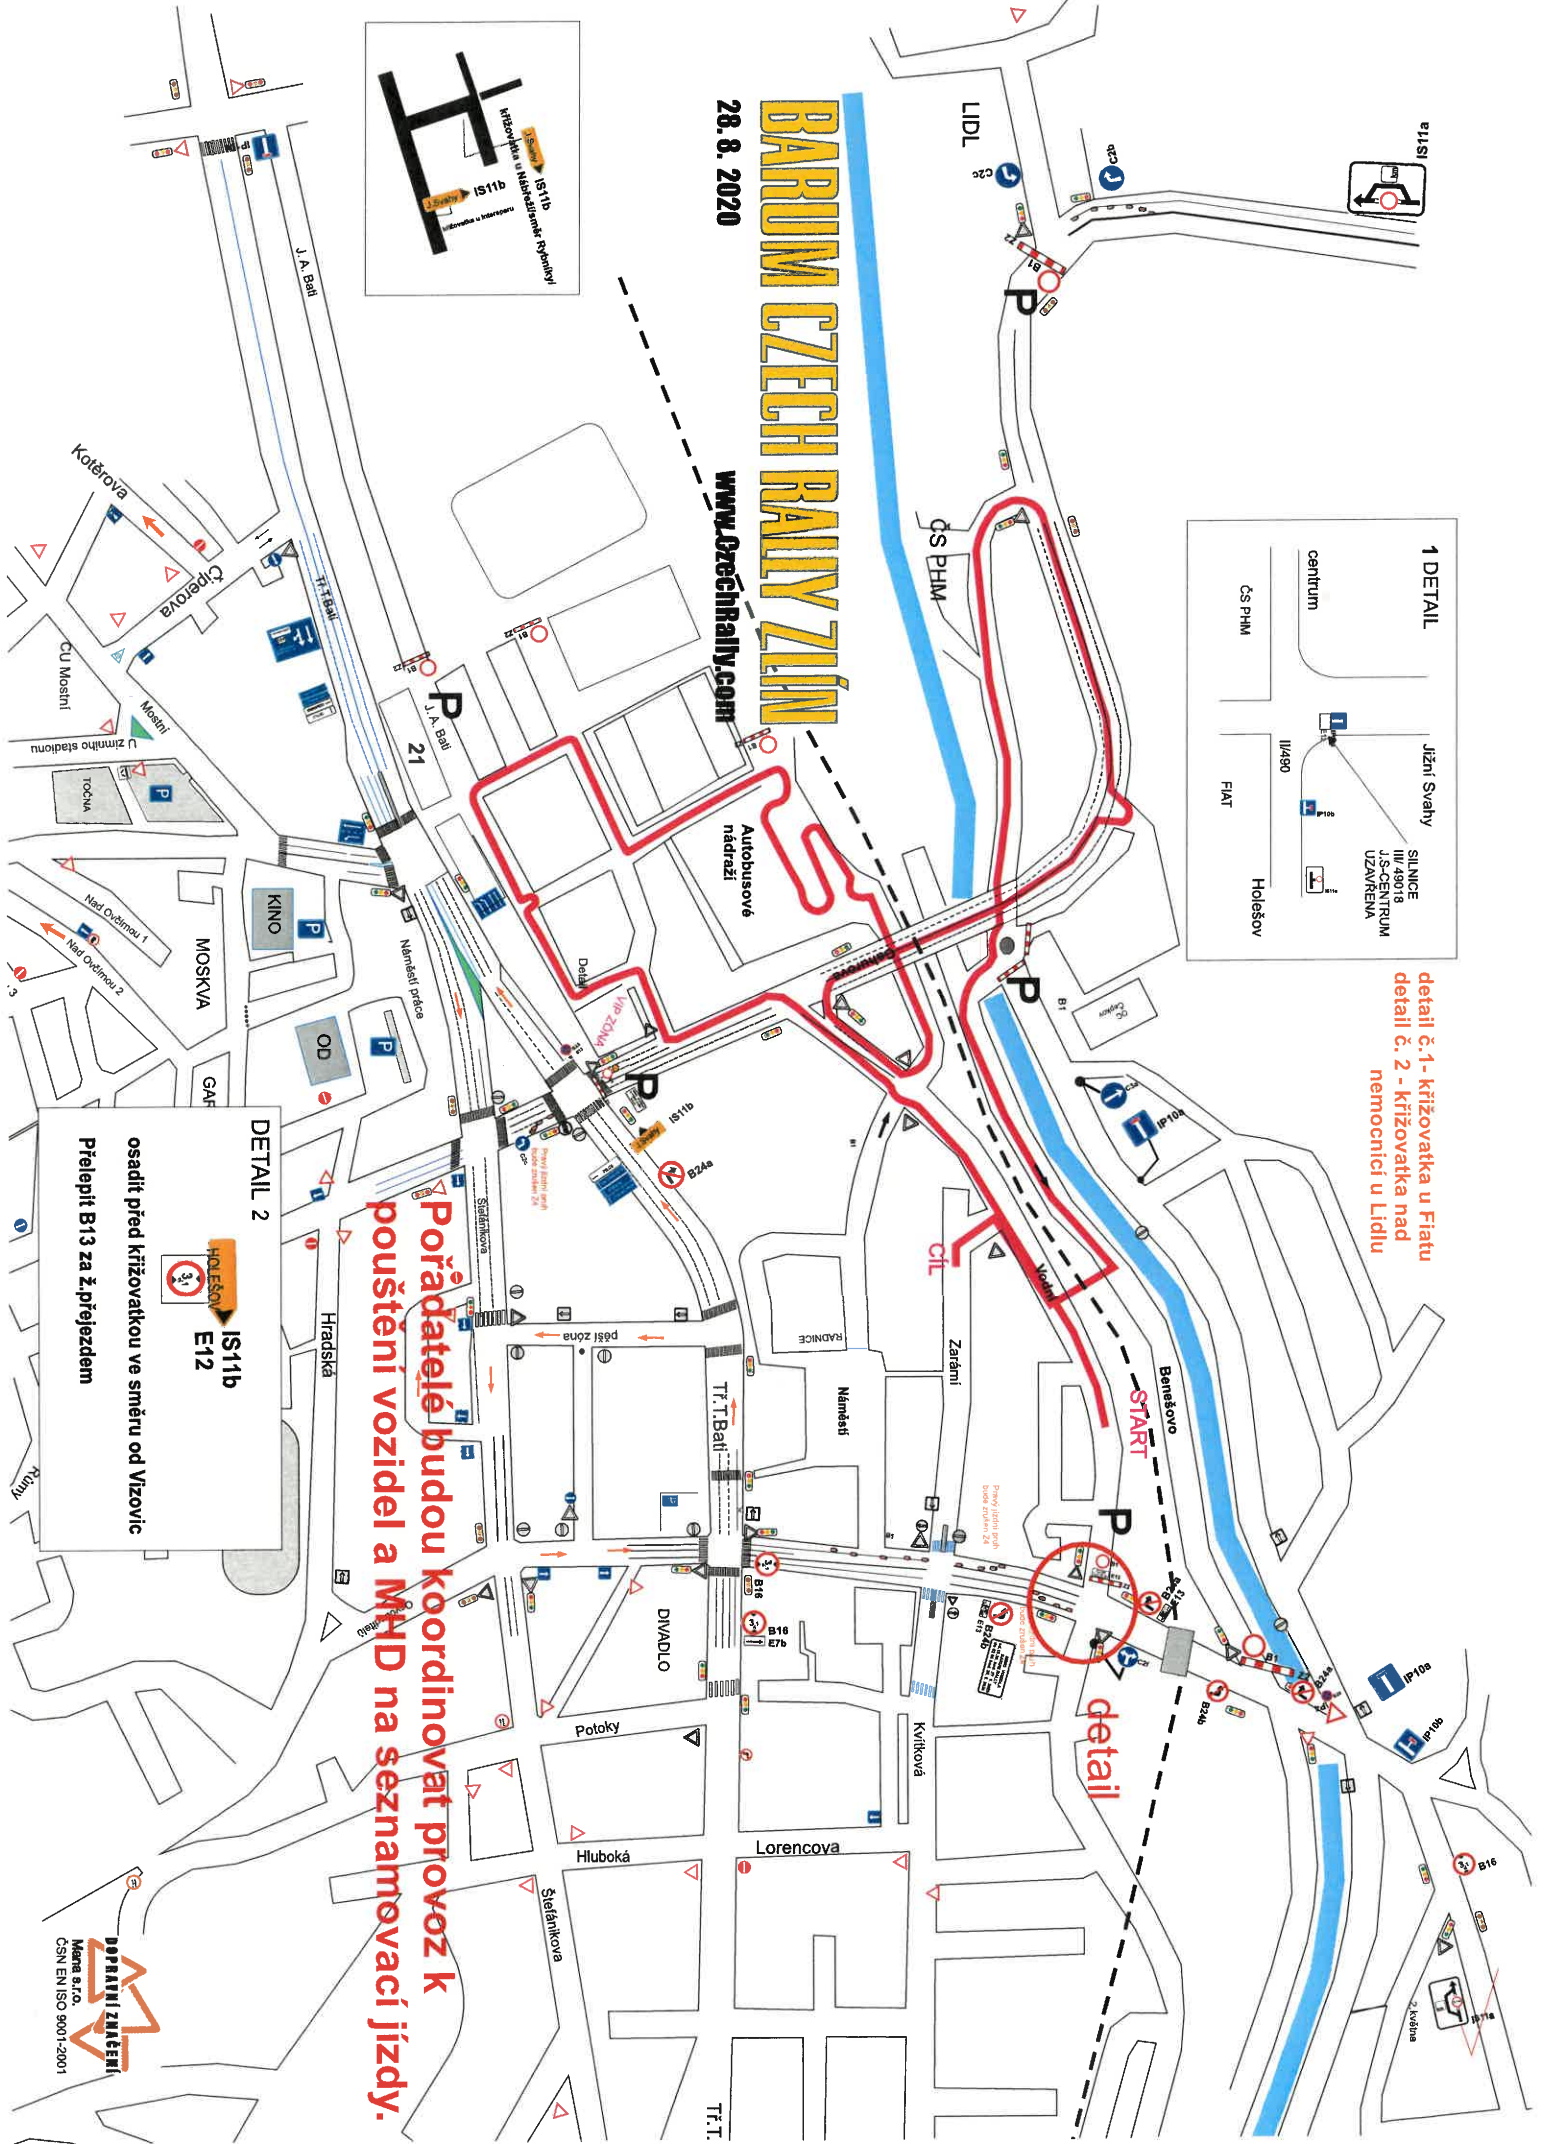

BARUM CZECH RALLY ZÍM

28. 8. 2020

www.CzechRally.com

detail č. 1 - křižovatka u Fiatu
detail č. 2 - křižovatka nad nemocnicí u Lidlu

Pořadatelé budou koordinovat provoz k pouštění vozidel a MHD na seznamovací jízdě.

parkování VIP ležiště

Detail samostatný

MIMO POVOZENÍ POKRÁDATELE 1

POZOR

POZOR

POZOR

POZOR

BARUM CZECH RALLY ZLÍN

www.CzechRally.com

RZ 3,6 Držková

RZ 9, 12 Maják

osadit na křižovatce v
Bohuslavicích u Zlína

BARUM CZECH RALLY ZLÍN

www.CzechRally.com

RZ 10, 13 Pindula

Ateliery