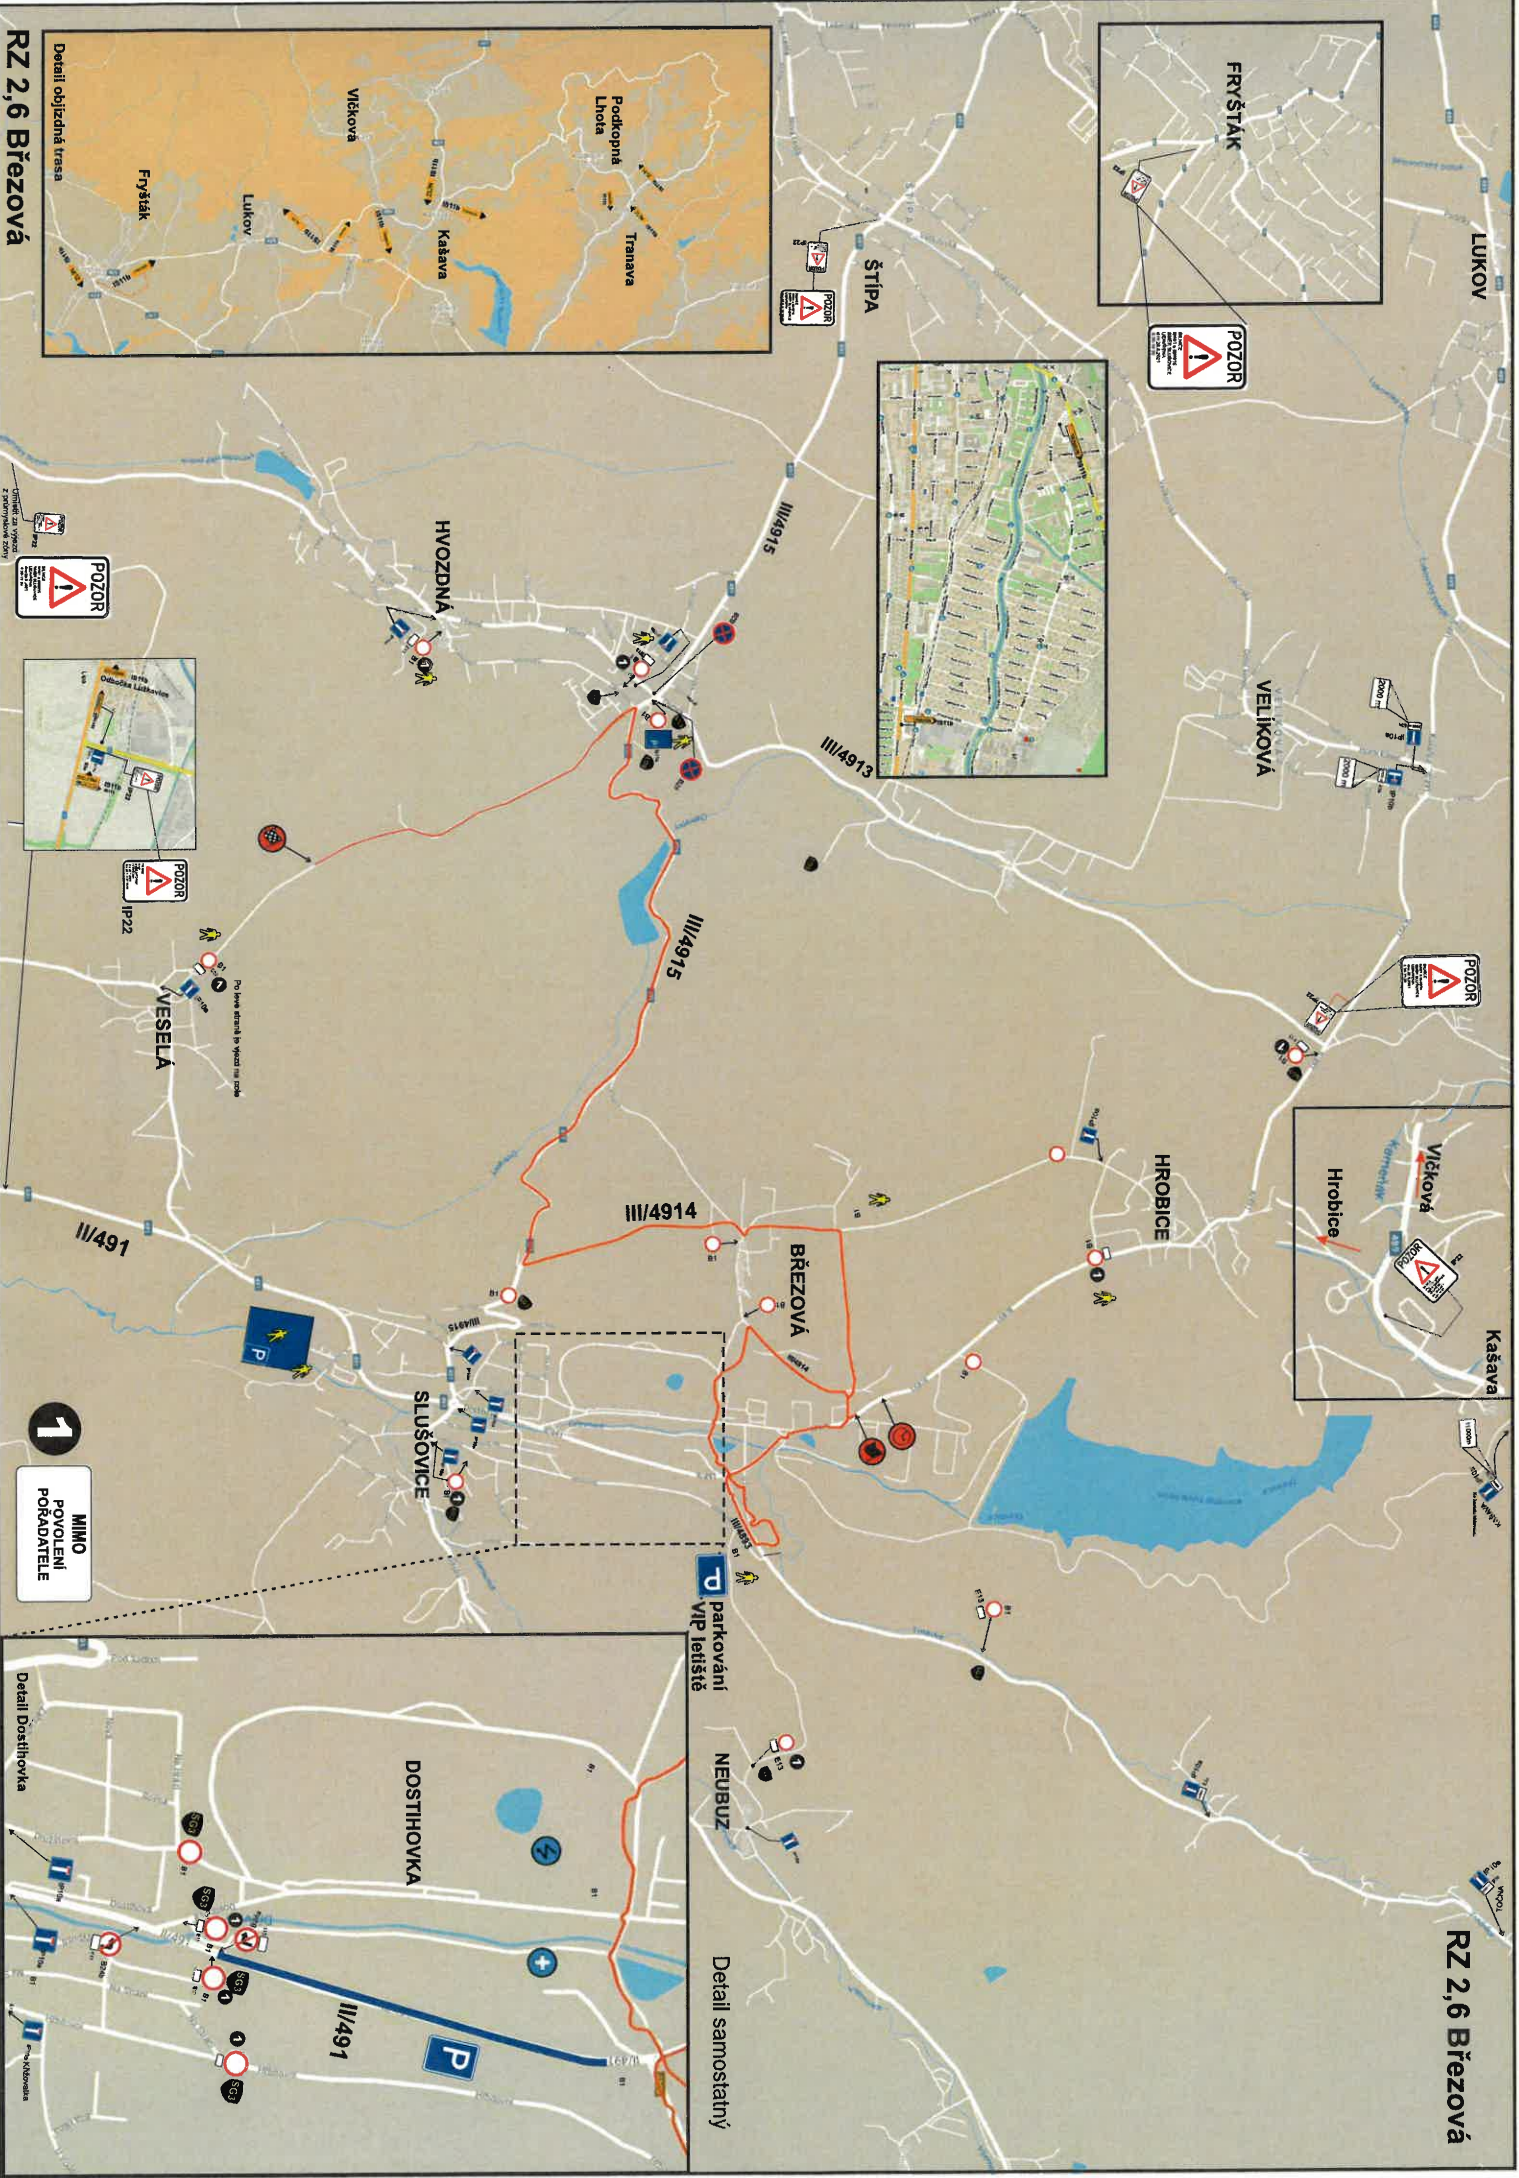

BARUM CZECH RALLY ZÍM

28. 8. 2020

www.CzechRally.com

detail č. 1 - křižovatka u Fiatu
detail č. 2 - křižovatka nad nemocnicí u Lidlu

Pořadatelé budou koordinovat provoz k pouštění vozidel a MHD na seznamovací jízdě.

parkování VIP ležiště

Detail samostatný

MIMO POVOZENÍ POKRÁDATELE 1

POZOR

POZOR

POZOR

POZOR

BARUM CZECH RALLY ZLÍN

www.CzechRally.com

RZ 3,6 Držková

RZ 9, 12 Maják

osadit na křižovatce v
Bohuslavicích u Zlína

BARUM CZECH RALLY ZLÍN

www.CzechRally.com

RZ 10, 13 Pindula

Ateliery