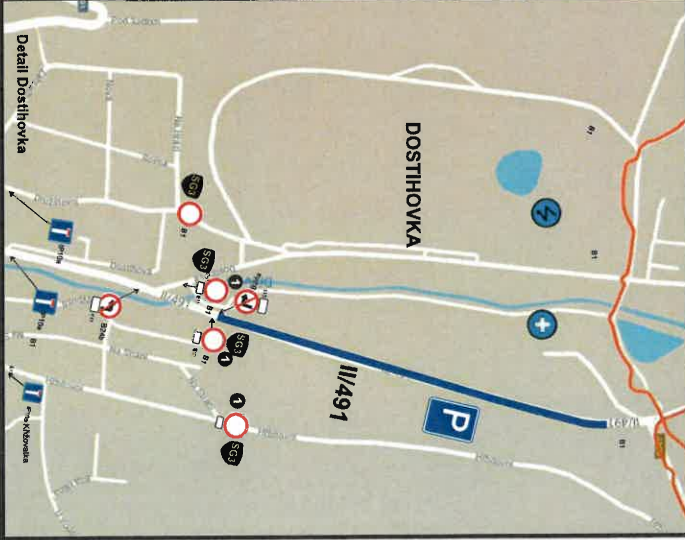

BARUM CZECH RALLY ZÍM

28. 8. 2020

www.CzechRally.com

detail č. 1 - křižovatka u Fiatu
detail č. 2 - křižovatka nad nemocnicí u Lidlu

Pořadatelé budou koordinovat provoz k pouštění vozidel a MHD na seznamovací jízdě.

parkování VIP ležiště

Detail samostatný

MIMO POVOZENÍ POKRÁDATELE 1

POZOR

POZOR

POZOR

POZOR

BARUM CZECH RALLY ZLÍN

www.CzechRally.com

RZ 3,6 Držková

RZ 9, 12 Maják

osadit na křižovatce v
Bohuslavicích u Zlína

BARUM CZECH RALLY ZLÍN

www.CzechRally.com

RZ 10, 13 Pindula

Ateliery