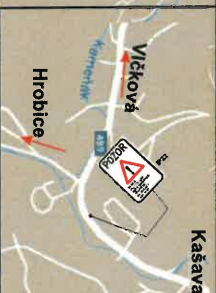

BARUM CZECH RALLY ZÍM

28. 8. 2020

www.CzechRally.com

detail č. 1 - křižovatka u Fiatu
detail č. 2 - křižovatka nad nemocnicí u Lidlu

Pořadatelé budou koordinovat provoz k pouštění vozidel a MHD na seznamovací jízdě.

parkování VIP ležiště

Detail samostatný

MIMO POVOZENÍ POKRÁDATELE 1

POZOR

POZOR

POZOR

POZOR

BARUM CZECH RALLY ZLÍN

www.CzechRally.com

RZ 3,6 Držková

RZ 9, 12 Maják

osadit na křižovatce v
Bohuslavicích u Zlína

BARUM CZECH RALLY ZLÍN

www.CzechRally.com

RZ 10, 13 Pindula

Ateliery