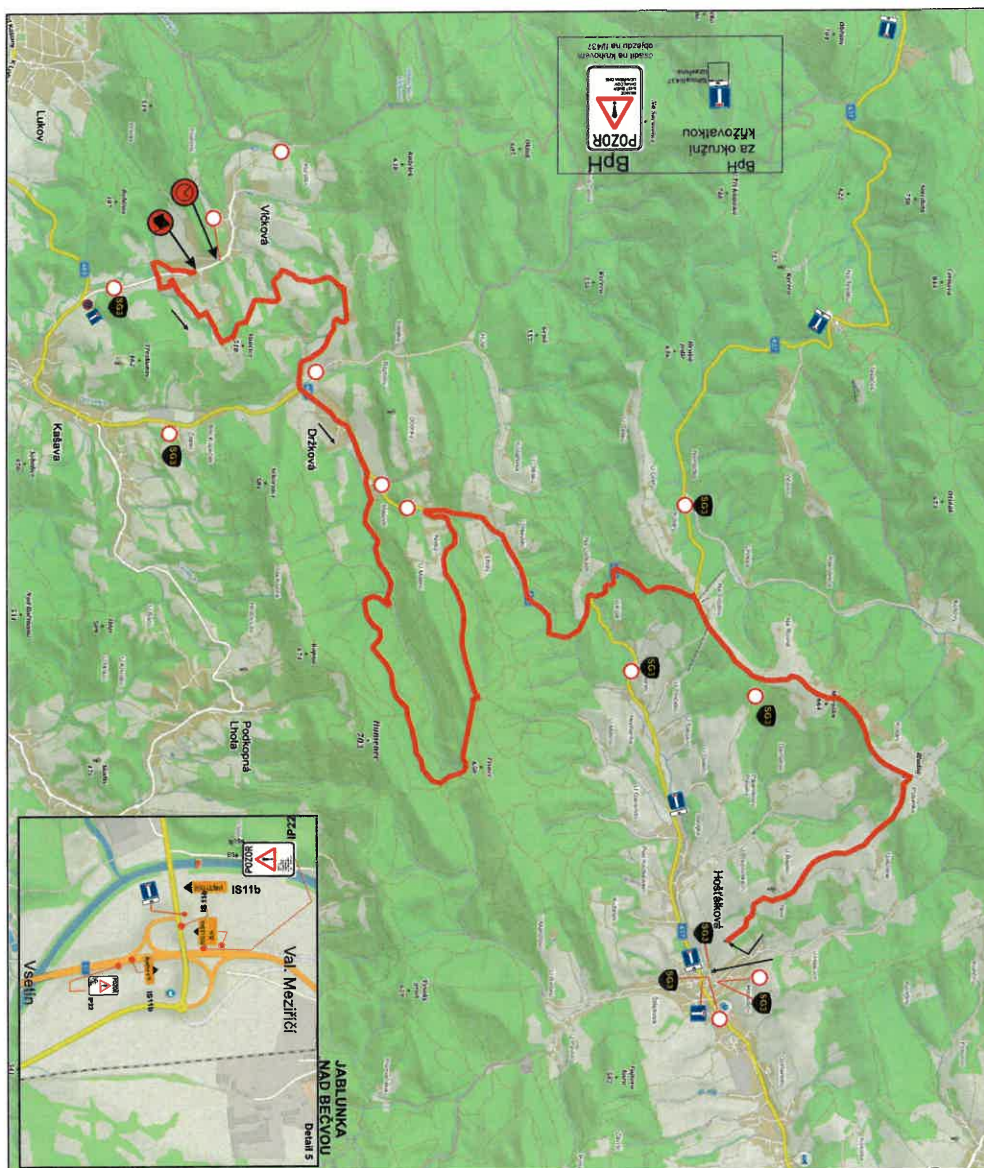

BARUM CZECH RALLY ZÍM

28. 8. 2020

www.CzechRally.com

detail č. 1 - křižovatka u Fiatu
detail č. 2 - křižovatka nad nemocnicí u Lidlu

Pořadatelé budou koordinovat provoz k pouštění vozidel a MHD na seznamovací jízdě.

parkování VIP ležiště

Detail samostatný

MIMO POVOZENÍ POKRÁDATELE 1

POZOR

POZOR

POZOR

POZOR

BARUM CZECH RALLY ZLÍN

www.CzechRally.com

RZ 3,6 Držková

RZ 9, 12 Maják

osadit na křižovatce v
Bohuslavicích u Zlína

BARUM CZECH RALLY ZLÍN

www.CzechRally.com

RZ 10, 13 Pindula

Ateliery