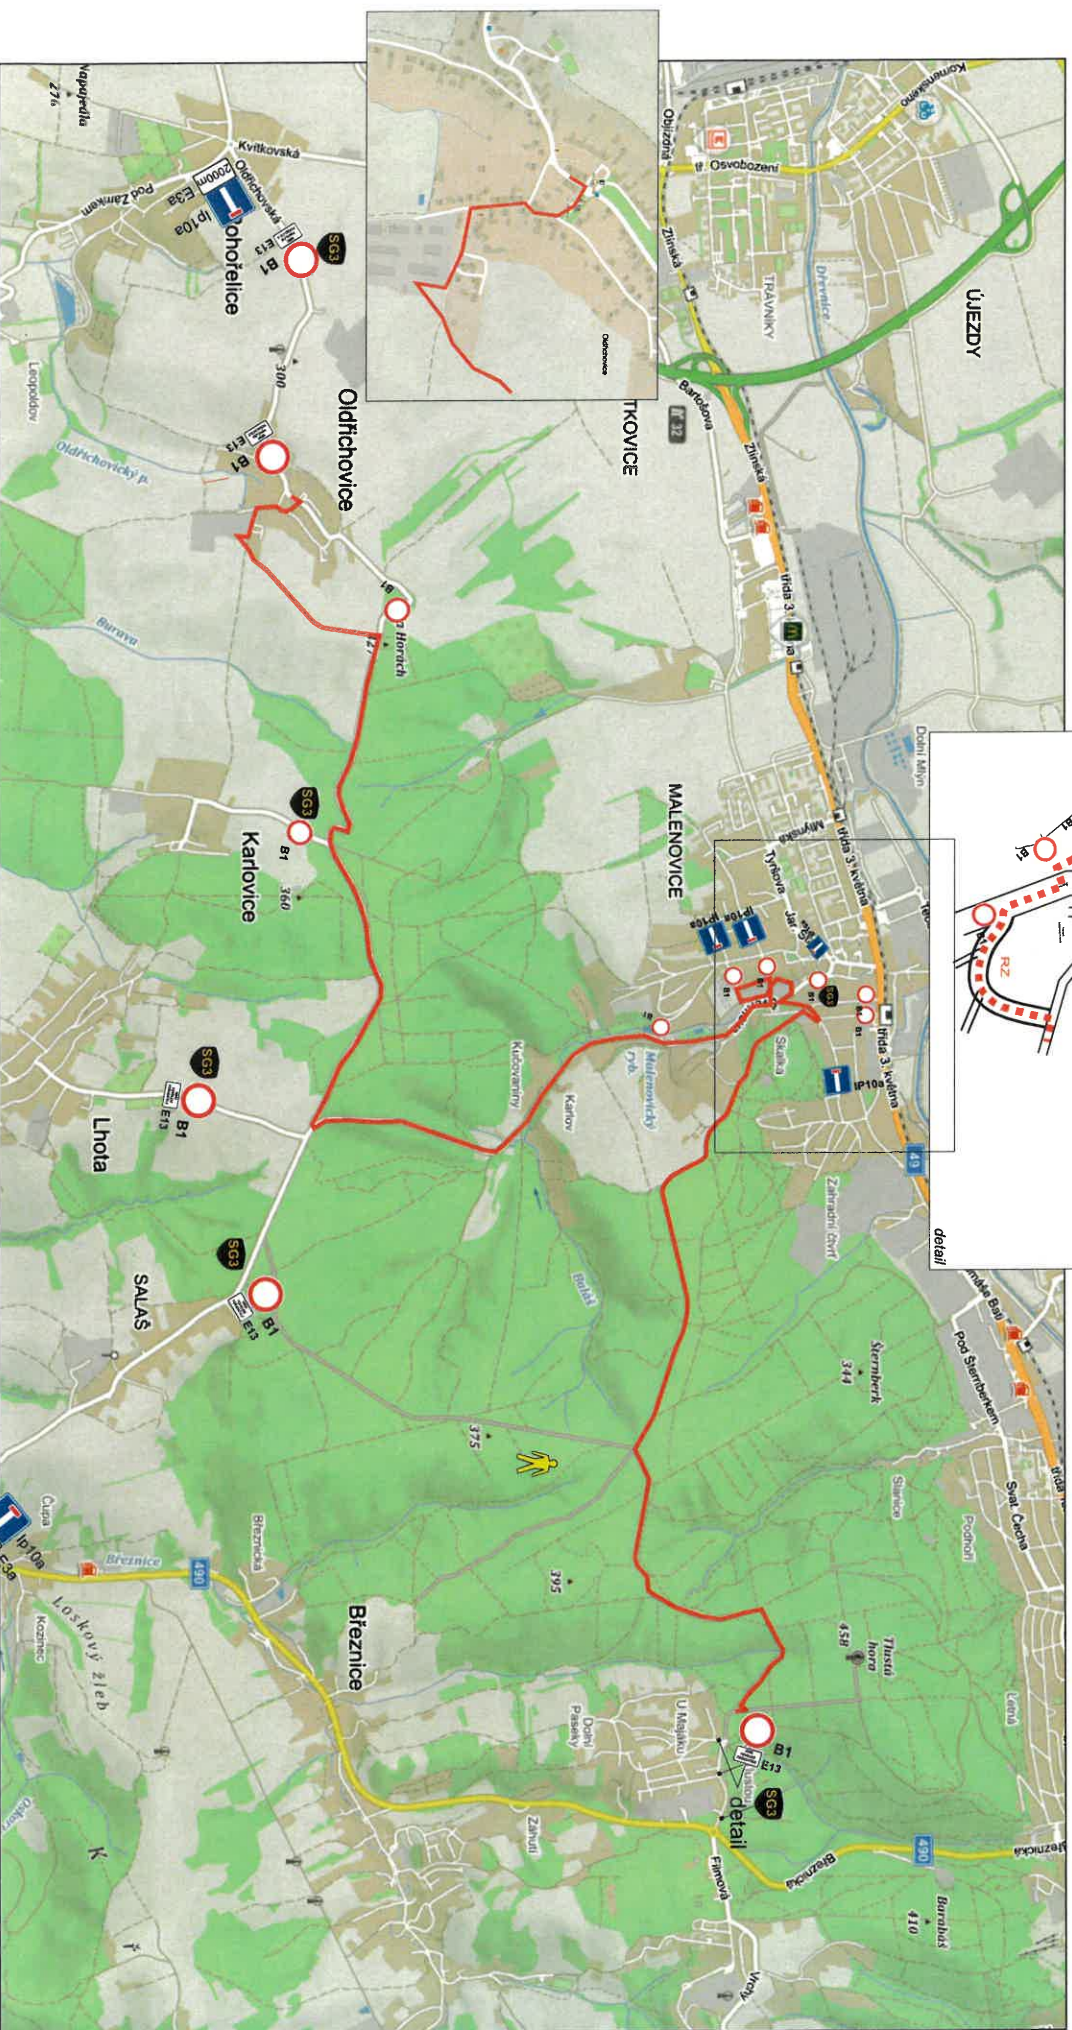

BARUM CZECH RALLY ZÍM

28. 8. 2020

www.CzechRally.com

detail č. 1 - křižovatka u Fiatu
detail č. 2 - křižovatka nad nemocnicí u Lidlu

Pořadatelé budou koordinovat provoz k pouštění vozidel a MHD na seznamovací jízdě.

parkování VIP ležiště

Detail samostatný

MIMO POVOZENÍ POKRÁDATELE 1

POZOR

POZOR

POZOR

POZOR

BARUM CZECH RALLY ZLÍN

www.CzechRally.com

RZ 3,6 Držková

RZ 9, 12 Maják

osadit na křižovatce v
Bohuslavicích u Zlína

BARUM CZECH RALLY ZLÍN

www.CzechRally.com

RZ 10, 13 Pindula

Ateliery