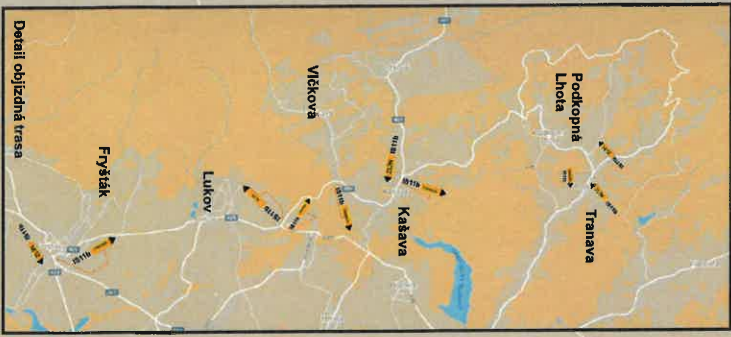

BARUM CZECH RALLY ZÍM

28. 8. 2020

www.CzechRally.com

detail č. 1 - křižovatka u Fiatu
detail č. 2 - křižovatka nad nemocnicí u Lidlu

Pořadatelé budou koordinovat provoz k pouštění vozidel a MHD na seznamovací jízdě.

parkování VIP ležiště

Detail samostatný

MIMO POVOZENÍ POKRÁDATELE 1

POZOR

POZOR

POZOR

POZOR

BARUM CZECH RALLY ZLÍN