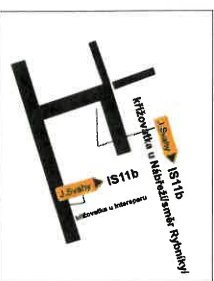

BARUM CZECH RALLY ZÍM

28. 8. 2020

www.CzechRally.com

detail č. 1 - křižovatka u Fiatu
detail č. 2 - křižovatka nad nemocnicí u Lidlu

Pořadatelé budou koordinovat provoz k pouštění vozidel a MHD na seznamovací jízdě.

parkování VIP ležiště

Detail samostatný

MIMO POVOZENÍ POKRÁDATELE 1

POZOR

POZOR

POZOR

POZOR

BARUM CZECH RALLY ZLÍN