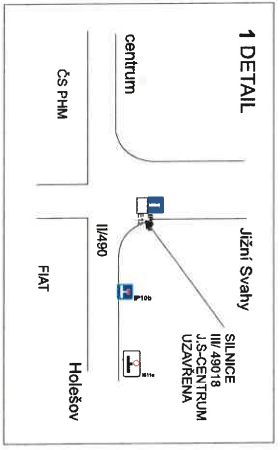

BARUM CZECH RALLY ZÍM

28. 8. 2020

www.CzechRally.com

detail č. 1 - křižovatka u Fiatu
detail č. 2 - křižovatka nad nemocnicí u Lidlu

Pořadatelé budou koordinovat provoz k pouštění vozidel a MHD na seznamovací jízdě.

parkování VIP ležiště

Detail samostatný

MIMO POVOZENÍ POKRÁDATELE 1

POZOR

POZOR

POZOR

POZOR

BARUM CZECH RALLY ZLÍN

www.CzechRally.com

RZ 3,6 Držková

RZ 9, 12 Maják

osadit na křižovatce v
Bohuslavicích u Zlína

BARUM CZECH RALLY ZLÍN

www.CzechRally.com

RZ 10, 13 Pindula

Ateliery