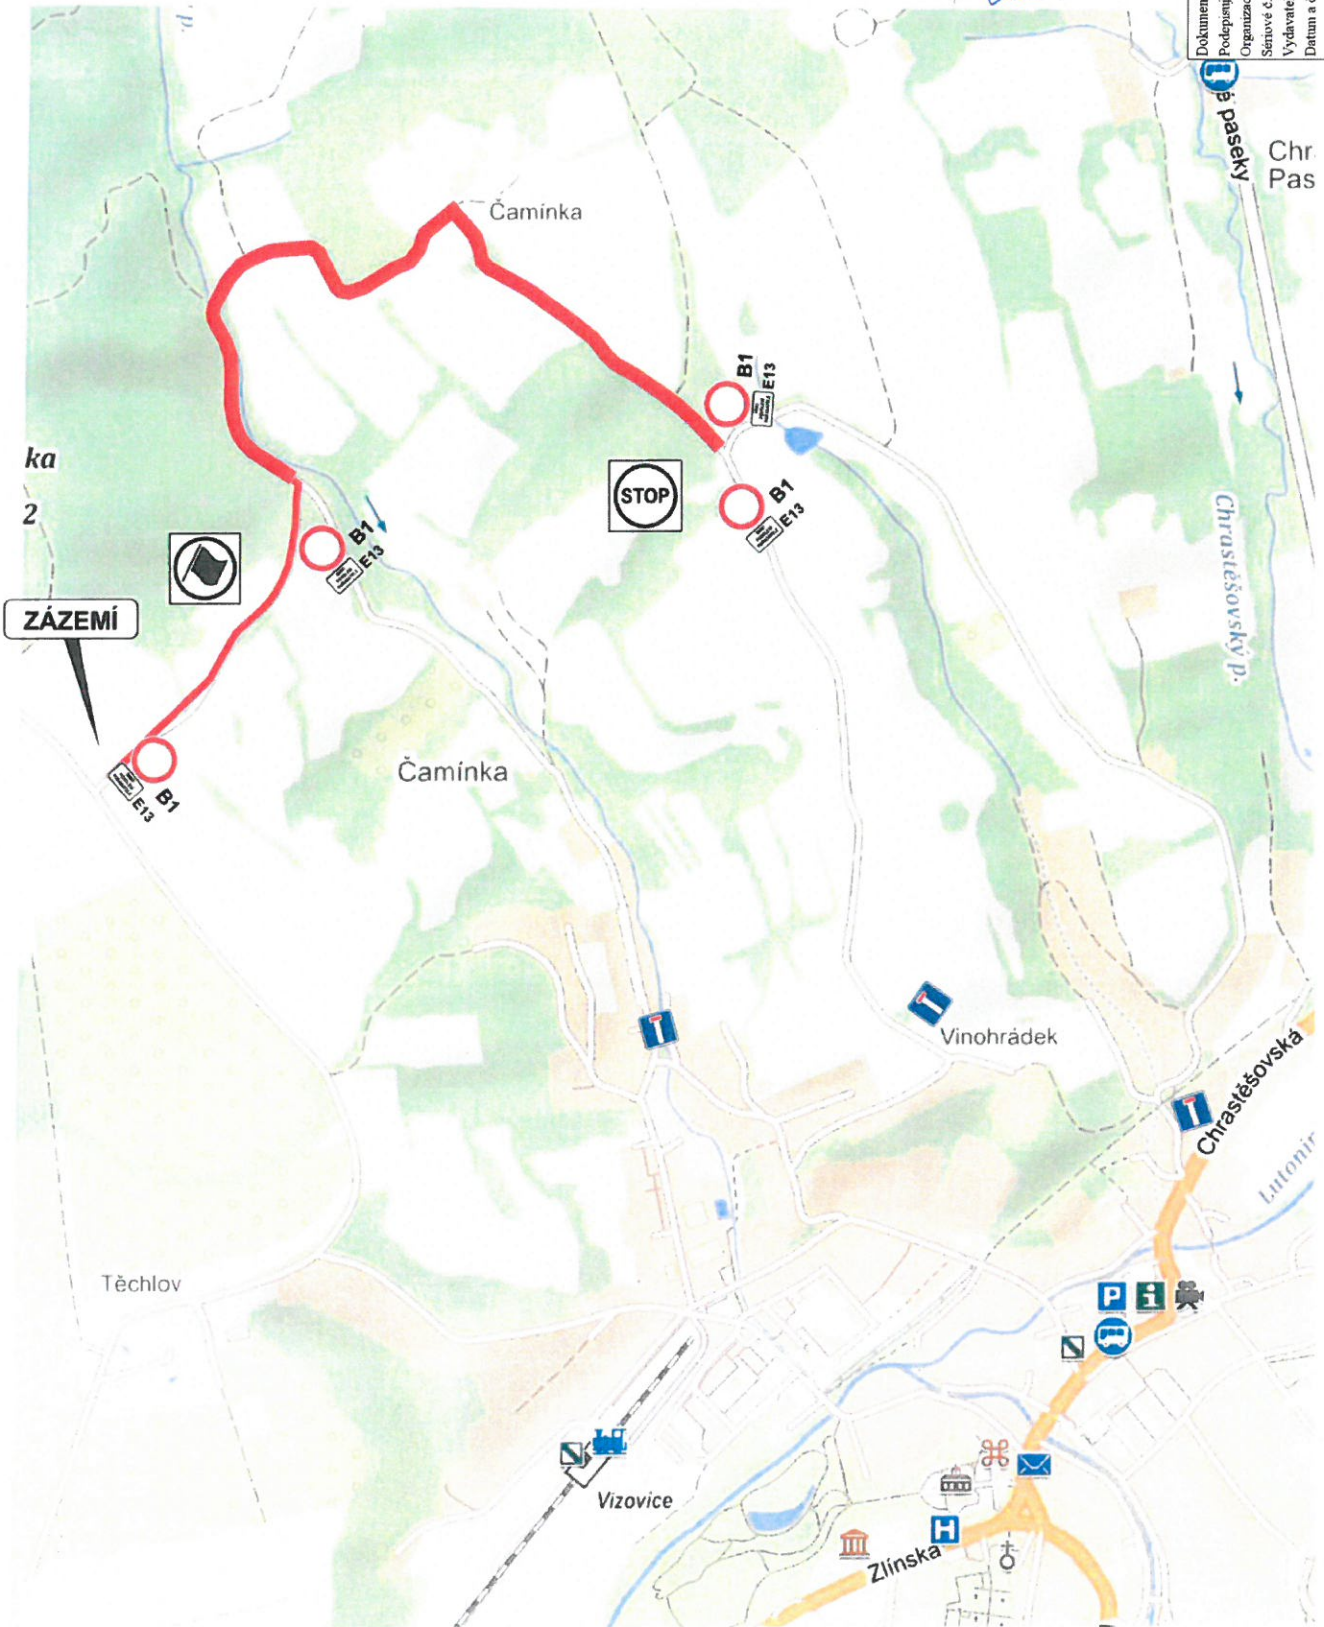

ZÁŽITKOVÝ PROGRAM (26. 8. - 28. 8.)

Městský úřad
Vizovice
odbor dopravy
a silničního hospodářství

PŘÍLOHA

Dokument je podepsán elektronickým podpisem
Podpisující: JUDr. Teresia Zlamalová
Organizace, OJ: Odbor dopravy a silničního hospodářství
Seriové č. cert.: 22270711
Vydavatel cert.: PostSignum Qualified CA 4
Datum a čas: 08.08.2022 10:56:26
Dřevod:
Místo: