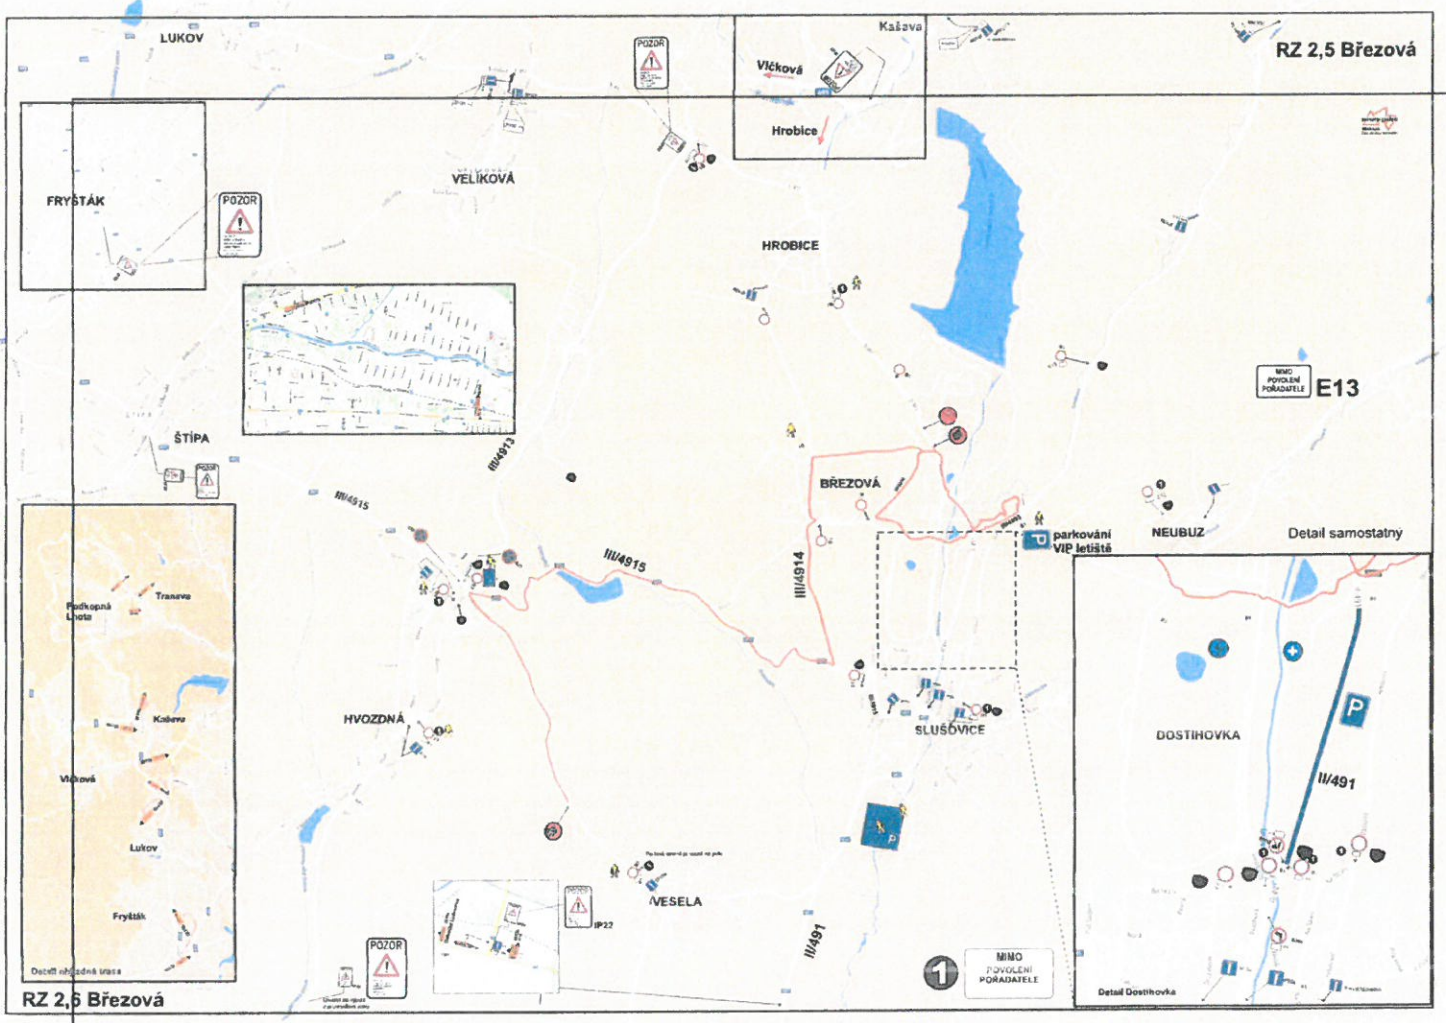

Státní úřad
Vizovice
odbor dopravy
silničního hospodářství

PŘÍLOHA
14446/2022

Dokument je podepsán elektronickým podpisem
Podpisující: JUDr. Teresia Zlámalová
Organizace, OJ: Odbor dopravy a silničního hospodářství
Sčítací č. cert.: 22270711
Vydavatel cert.: PostSignum Qualified CA 4
Datum a čas: 08.08.2022 10:56:45
Dřívod:
Místo:

RZ 2,6 Březová

RZ 2,5 Březová

1 MIMO POVOLENÍ PORADATELE