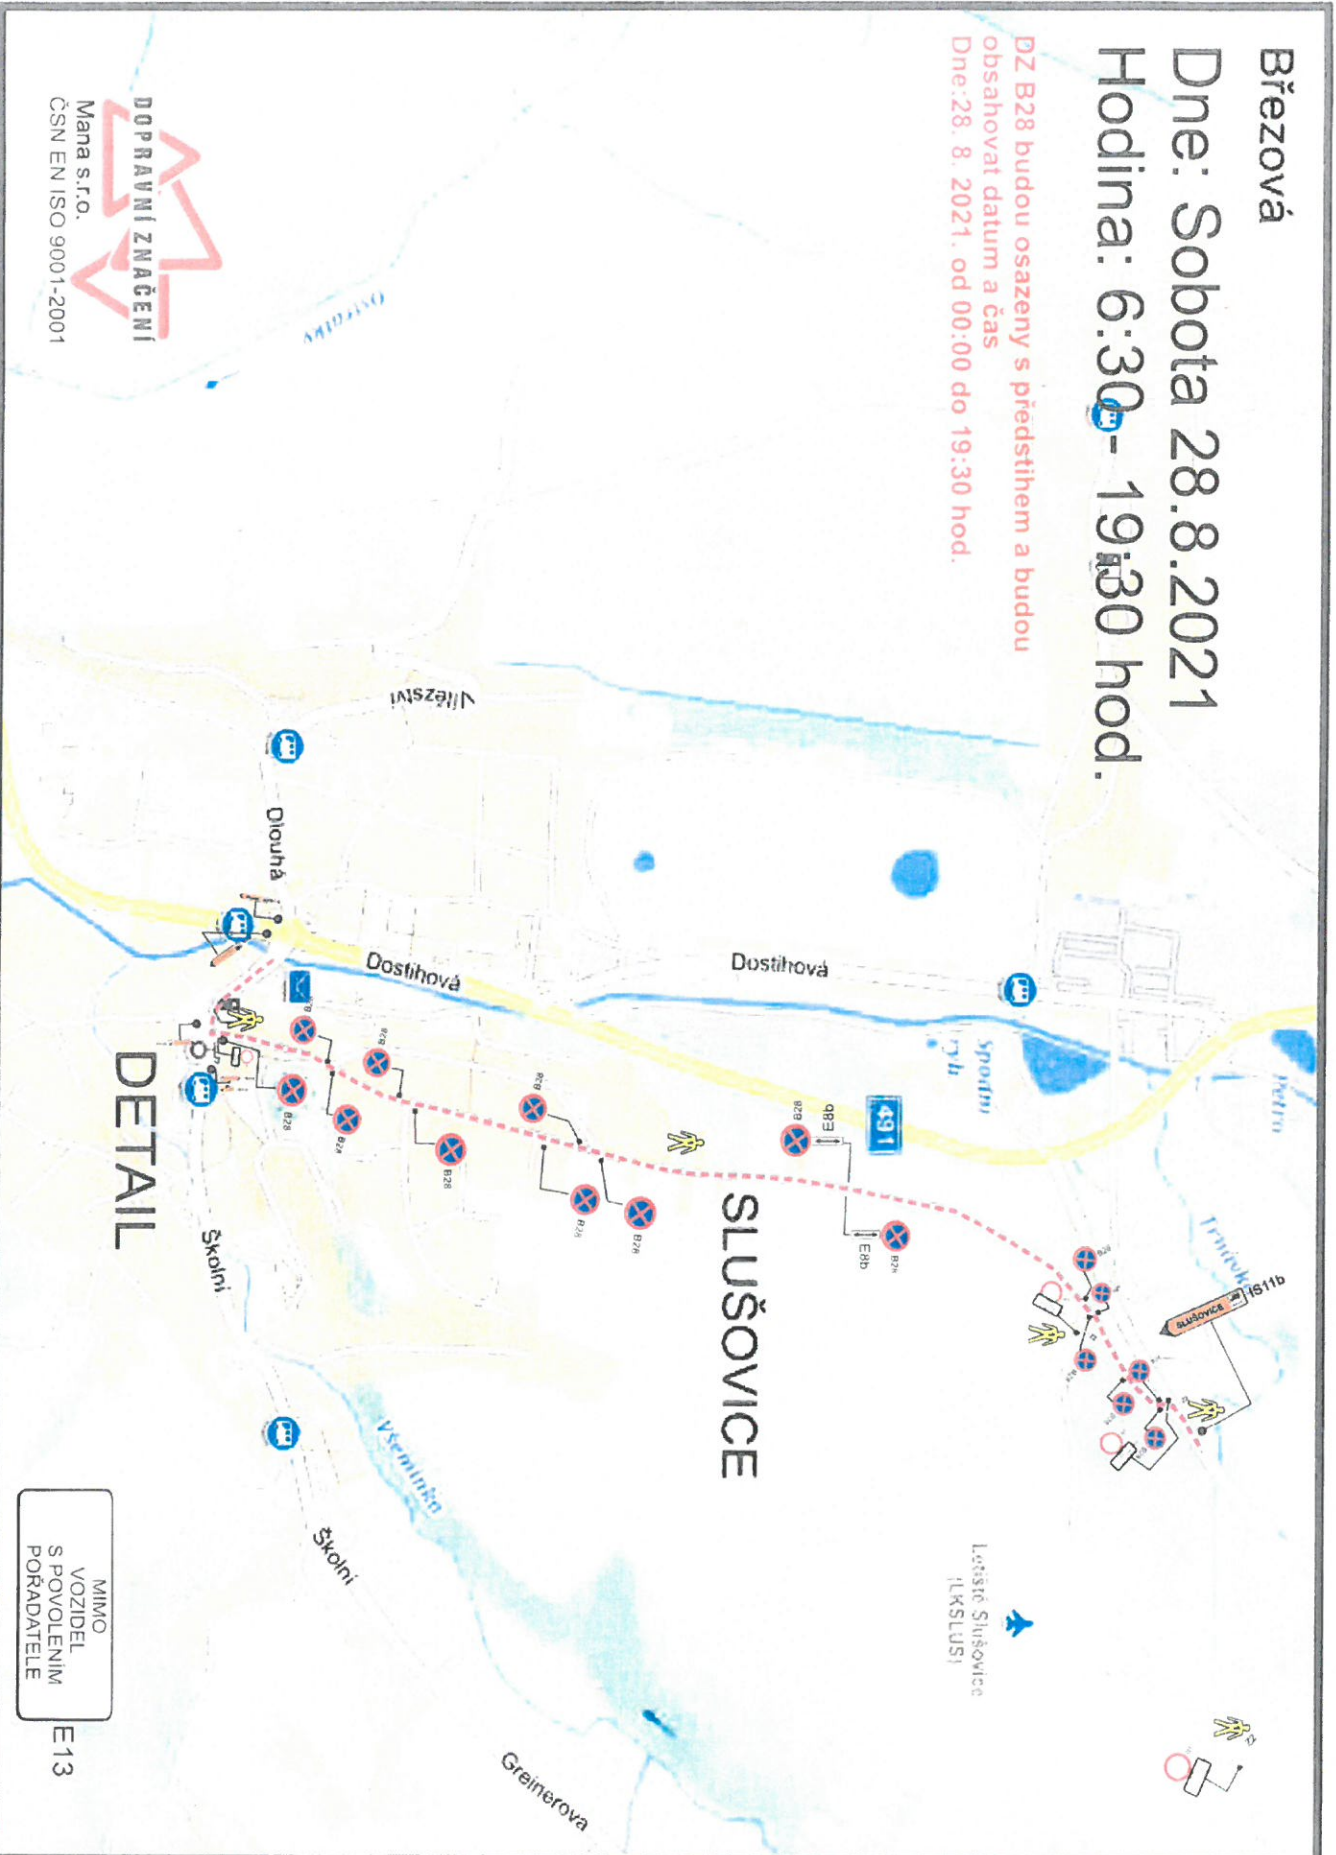

RZ 2,6 Březová

PŘÍLOHA K ČJ.: MVEZ
093604/2024 D447/173
Městský úřad
Vizovice
odbor dopravy
& silničního hospodářství

RZ 2,6 Březová

Březová

Dne: Sobota 28.8.2021

Hodina: 6:30 - 19:30 hod.

DZ B28 budou osazeny s předstihem a budou obsahovat datum a čas
Dne: 28. 8. 2021. od 00:00 do 19:30 hod.

DETAIL

SLUŠOVICE

MIMO VOZIDEL S POVOLENÍM PORADATELE E13

Letiště Slušovice (LKSLUS)

Kašava

Podkopná
Lhota

Trnava

DZ IS11a
bude obsahovat text:
SILNICE Č.III/4893
UZAVŘENA

Povolení vjezdu

RZ Březová

**MIMO
PŮVOLENÍ
POŘADATELE**

Objíždná
trasa

**MIMO
VOZIDEL
S PŮVOLENÍM
POŘADATELE**