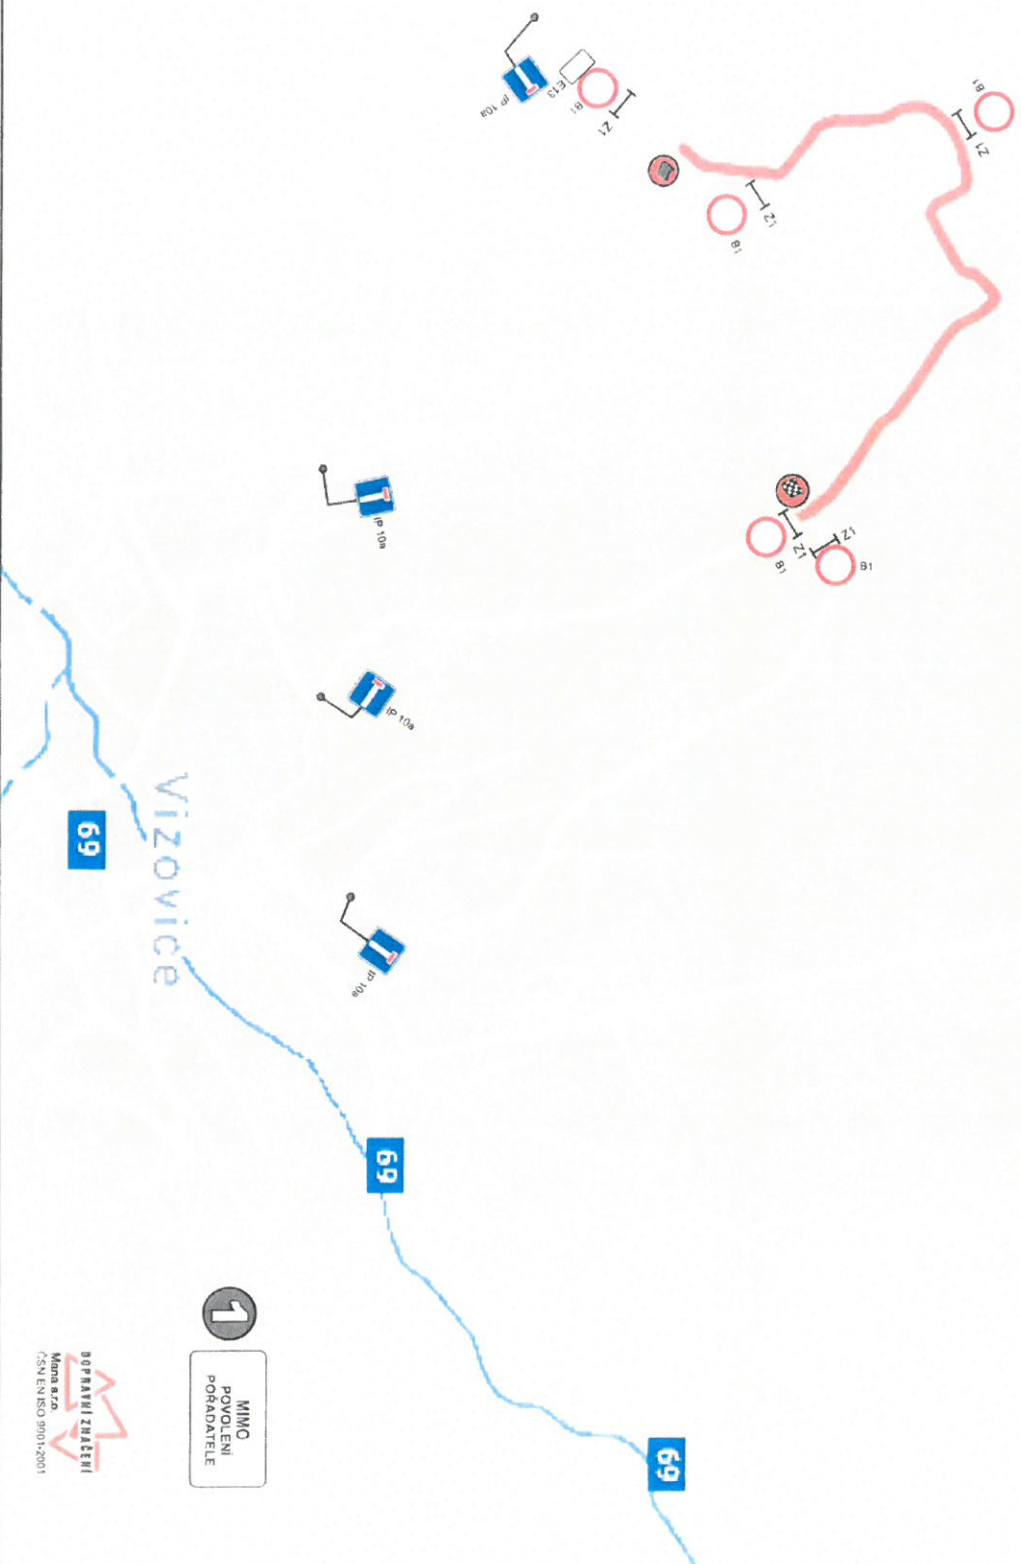

RZ 2,6 Březová

PŘÍLOHA K ČJ.: MVEZ
093604/2024 D447/173
Městský úřad
Vizovice
odbor dopravy
& silničního hospodářství

RZ 2,6 Březová

Březová

Dne: Sobota 28.8.2021

Hodina: 6:30 - 19:30 hod.

DZ B28 budou osazeny s předstihem a budou obsahovat datum a čas
Dne: 28. 8. 2021. od 00:00 do 19:30 hod.

DETAIL

SLUŠOVICE

MIMO VOZIDEL S POVOLENÍM PORADATELE E13

Letiště Slušovice (LKSLUS)

Kašava

Podkopná
Lhota

Trnava

DZ IS11a
bude obsahovat text:
SILNICE Č.III/4893
UZAVŘENA

Povolení vjezdu

RZ Březová

**MIMO
PŮVOLENÍ
POŘADATELE**

Objíždná
trasa

**MIMO
VOZIDEL
S PŮVOLENÍM
POŘADATELE**