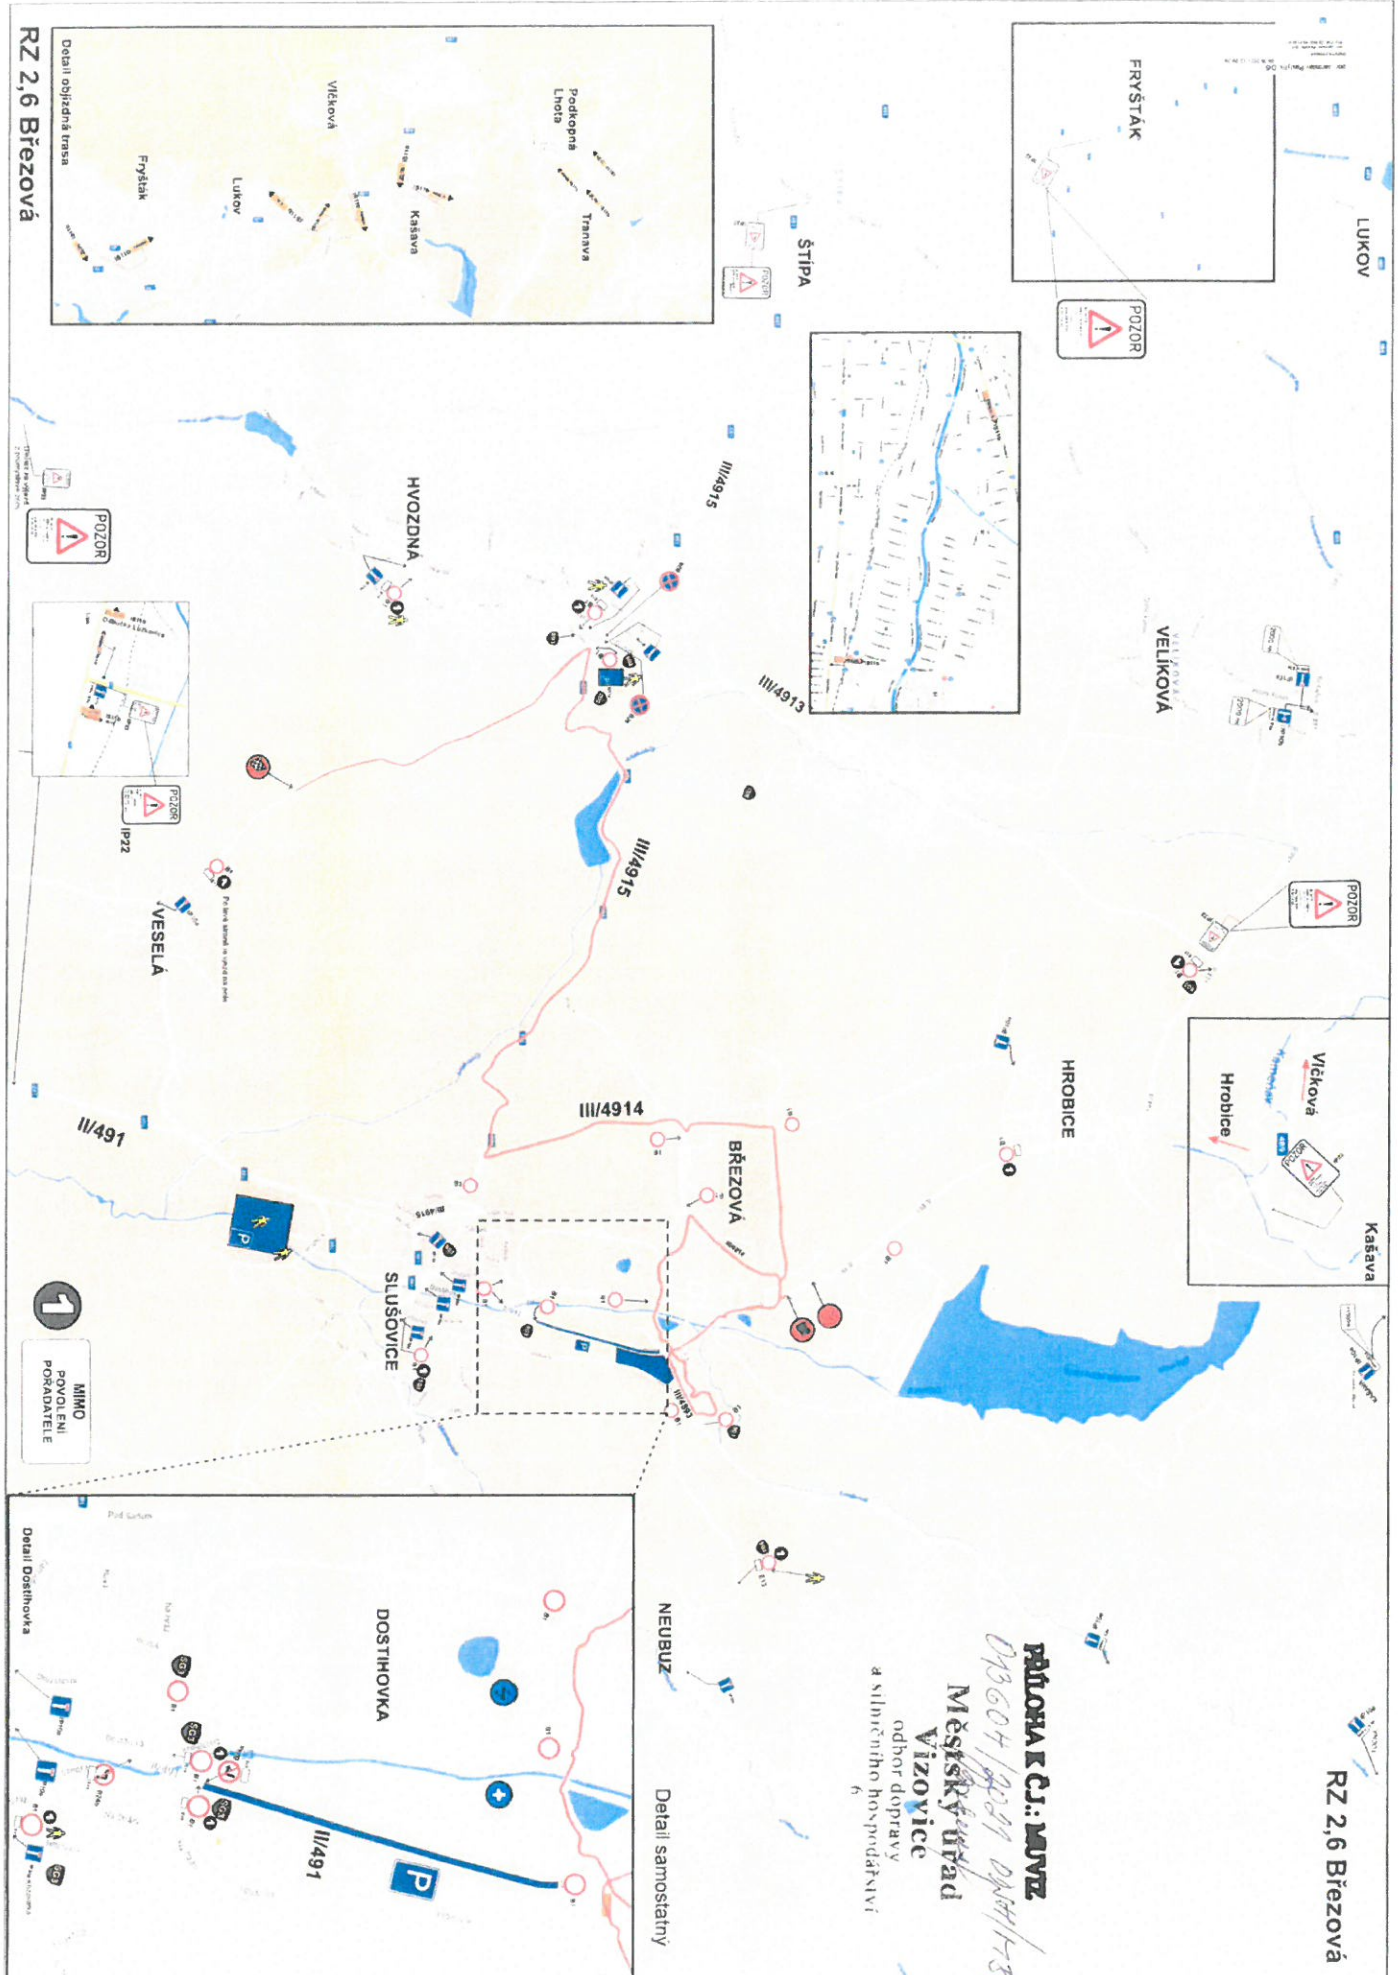

RZ 2,6 Březová

PŘÍLOHA K ČJ.: MVEZ
093604/2024 D447/173
Městský úřad
Vizovice
odbor dopravy
& silničního hospodářství

RZ 2,6 Březová

Březová

Dne: Sobota 28.8.2021

Hodina: 6:30 - 19:30 hod.

DZ B28 budou osazeny s předstihem a budou obsahovat datum a čas
Dne: 28. 8. 2021. od 00:00 do 19:30 hod.

DETAIL

SLUŠOVICE

MIMO VOZIDEL S POVOLENÍM PORADATELE E13

Letiště Slušovice (LKSLUS)

Kašava

Podkopná
Lhota

Trnava

DZ IS11a
bude obsahovat text:
SILNICE Č.III/4893
UZAVŘENA

Povolení vjezdu

RZ Březová

**MIMO
PŮVOLENÍ
POŘADATELE**

Objíždná
trasa

**MIMO
VOZIDEL
S PŮVOLENÍM
POŘADATELE**