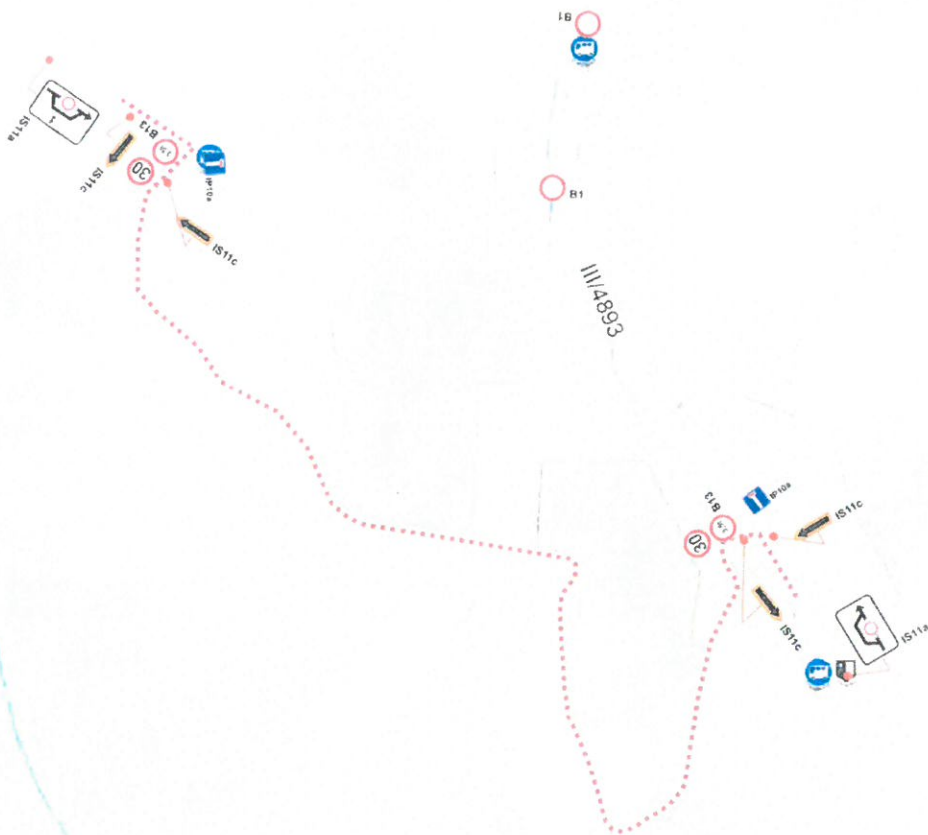

RZ 2,6 Březová

PŘÍLOHA K ČJ.: MVEZ
093604/2024 D447/173
Městský úřad
Vizovice
odbor dopravy
& silničního hospodářství

RZ 2,6 Březová

Březová

Dne: Sobota 28.8.2021

Hodina: 6:30 - 19:30 hod.

DZ B28 budou osazeny s předstihem a budou obsahovat datum a čas
Dne: 28. 8. 2021. od 00:00 do 19:30 hod.

DETAIL

SLUŠOVICE

MIMO VOZIDEL S POVOLENÍM PORADATELE E13

Letiště Slušovice (LKSLUS)

Kašava

Podkopná
Lhota

Trnava

DZ IS11a
bude obsahovat text:
SILNICE Č.III/4893
UZAVŘENA

Povolení vjezdu

RZ Březová

**MIMO
PŮVOLENÍ
POŘADATELE**

Objíždná
trasa

**MIMO
VOZIDEL
S PŮVOLENÍM
POŘADATELE**