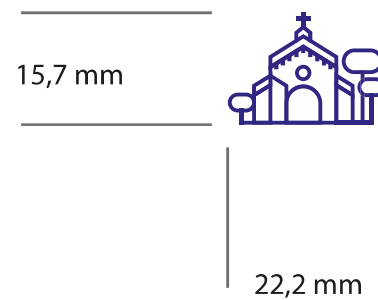

RGB:
60 / 60 / 59

CMYK:
0% / 0% / 0% / 90%

PANTONE:
4287 C

ZAKÁZANÉ VARIANTY

Značka nesmí být deformována, ani jinak znehodnocována.

MNIMÁLNÍ VELIKOST

Nezmenšujeme na méně než 35 mm výšky značky.

OCHRANNÁ ZÓNA