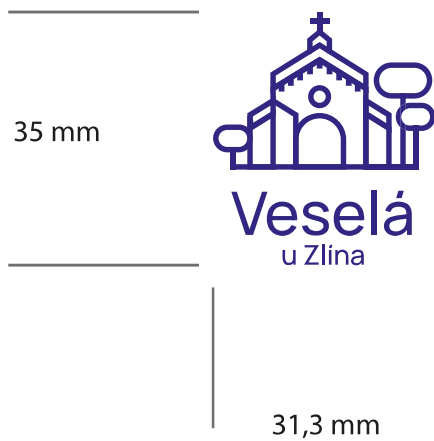

RGB:
60 / 60 / 59

CMYK:
0% / 0% / 0% / 90%

PANTONE:
4287 C

ZAKÁZANÉ VARIANTY

Značka nesmí být deformována, ani jinak znehodnocována.

MNIMÁLNÍ VELIKOST

Nezmenšujeme na méně než 35 mm výšky značky.

OCHRANNÁ ZÓNA